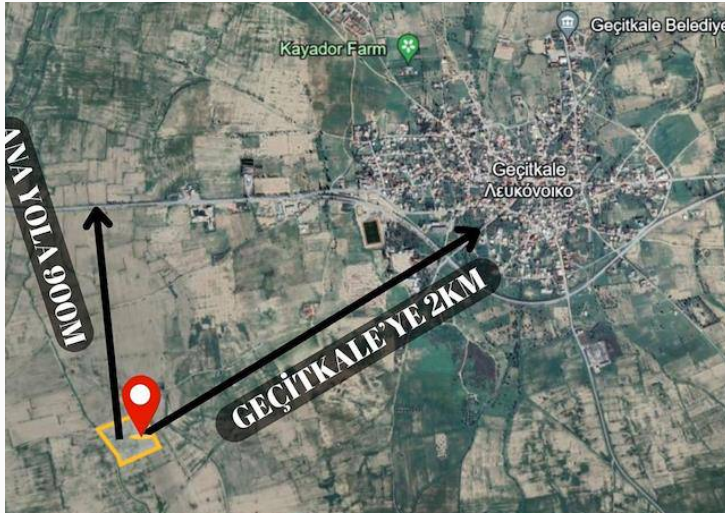

## Geçitkale De %22 İmarlı Arsa

£350.000

Geçitkale, Mağusa, Kıbrıs

İlan Numarası	139149
Durumu	Satılık
Konut Tipi	Arsa/Arazi
Toplam Arsa/Arazi Alanı	14718 m <sup>2</sup>
Koçan Tipi	Eşdeğer Koçan
Kat İzni	99
İmar İzni	%20 imar izni

### Geçitkale De %22 İmarlı Arsa

DÖNÜM 10.4  
FASIL 96 ARAZİSİ  
%22 İMARLI  
YOLA CEPHELİ  
GEÇİTKALE UZAKLIK MESAFESİ 2 KM  
LONG BEACHE UZAKLIK MESAFESİ 15 KM  
LEFKOŞA YA UZAKLIK MESAFESİ 50 KM

Daha fazla bilgi için profesyonel emlak danışmanınızı arayınız.