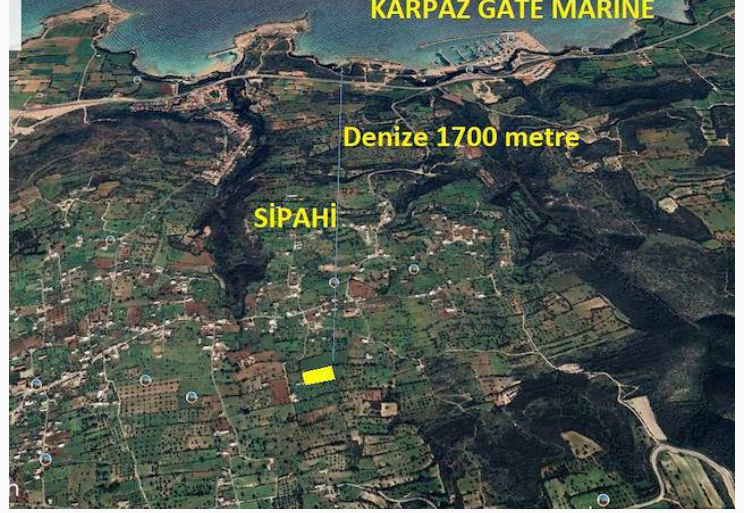

# İskele, Sipahi'de Dağ ve Deniz Manzaralı Satılık Arsa

£320.000

Sipahi, İskele, Kıbrıs

Bu ilanın fotoğrafları hazır değildir

İlan Numarası	139063
Durumu	Satılık
Konut Tipi	Arsa/Arazi
Toplam Arsa/Arazi Alanı	5531 m <sup>2</sup>
Kat İzni	2
İmar İzni	%35 imar izni

## İskele, Sipahi'de Dağ ve Deniz Manzaralı Satılık Arsa

İskele, Sipahi'de Dağ ve Deniz Manzaralı Satılık Arsa

5531,68 m<sup>2</sup>

4 Dönüm

Konut Gelişme Alanı

Taban %20 Toplam %35 2 Kat

Denize 1700 metre mesafe.