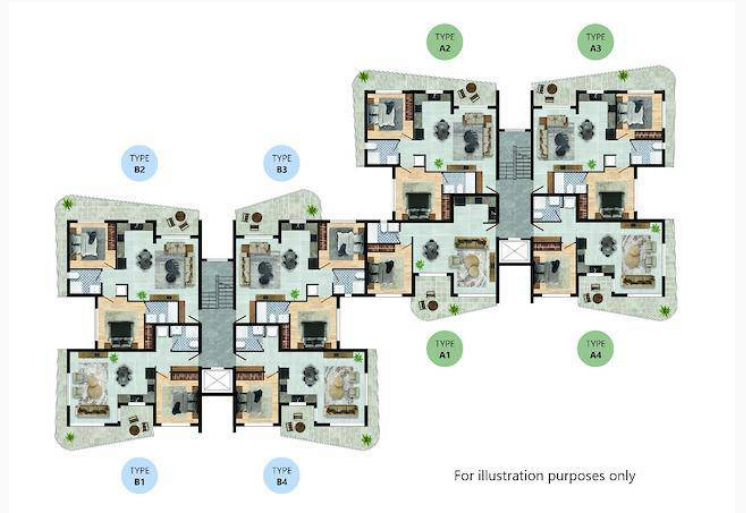

CENTURY 21

Island

Century 21 Island

Infinity'de Isatis Firmasının'dan Satılık Deniz Manzaralı 1+1 Daire / Deniz Manzaralı

£167.000

Long Beach, İskele, Kıbrıs

For illustration purposes only