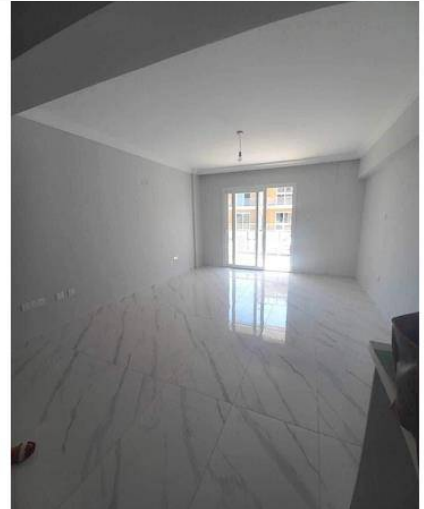

HUB
PROPERTY INVESTMENT

HUB Property Investment

1+1 Satılık Daire Royal Sun Elite Residans'ta Iskele, Long Beach. Beyaz Eşya ve Her Odada

£87.200

Long Beach, İskele, Kıbrıs

Daha fazla bilgi için profesyonel emlak danışmanınızı arayınız.

Tatiana Kaya
+90 (542) 888 1985