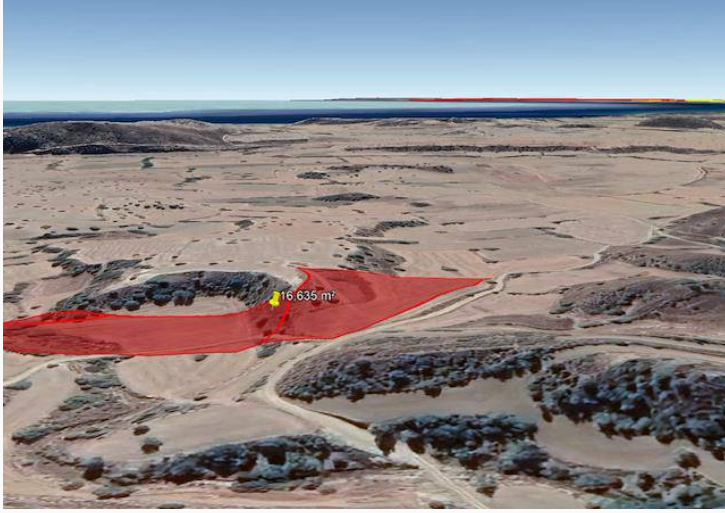

NORTH HILLS
ESTATE

North Hills Estate

İskele Turnalar Satılık Arazi

£52.000

Turnalar, İskele, Kıbrıs

İlan Numarası	138702
Acente Referansı	SA 2721
Durumu	Satılık
Konut Tipi	Arsa/Arazi
Toplam Arsa/Arazi Alanı	1663568 m ²

İskele Turnalar Satılık Arazi

12 DÖNÜM 1 EVLEK 2600 ay²
16,635 m²
RESMİ YOL MEVCUT
TARIMSAL GELİŞME ALANI
4,000 Stg DÖNÜMÜ

Daha fazla bilgi için profesyonel emlak danışmanınızı arayınız.

Ayşe İyhasırcı
+90 (548) 840 9002