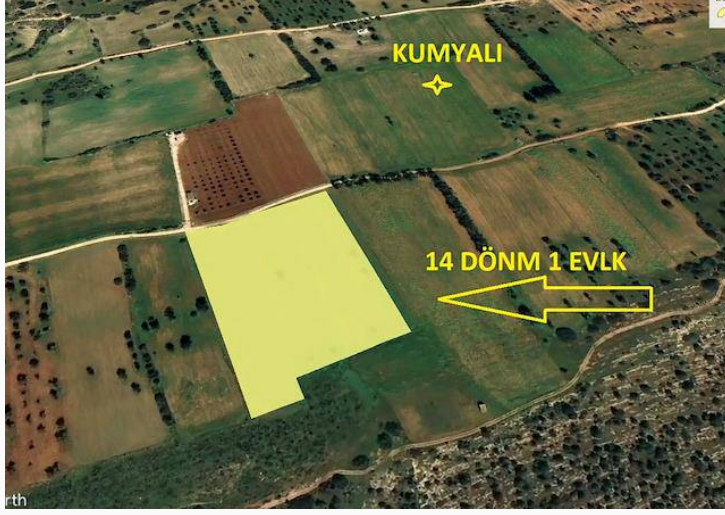

## Kumyalı Bölgesi Satılık Arazi

**£700.000**

Kumyalı, İskele, Kıbrıs

İlan Numarası 138606

Durumu Satılık

Konut Tipi Arsa/Arazi

Toplam Arsa/Arazi Alanı 19067 m<sup>2</sup>

Koçan Tipi Eşdeğer Koçan

### Kumyalı Bölgesi Satılık Arazi

- DENİZE 150 M YAKINLIK
- MÜKEMMEL SAHİL ŞERİDİ
- DENİZ VE DOĞA MANZARALI
- YATIRIMLIK İÇİN MÜKEMMEL KONUM
- ŞUAN İMARA AÇIK DEİL AMA AÇILACAK BÖLGE İÇERİSİN DE
- İLERİYE DÖNÜL TİCARİ AMAÇ A UYGUN KONUM