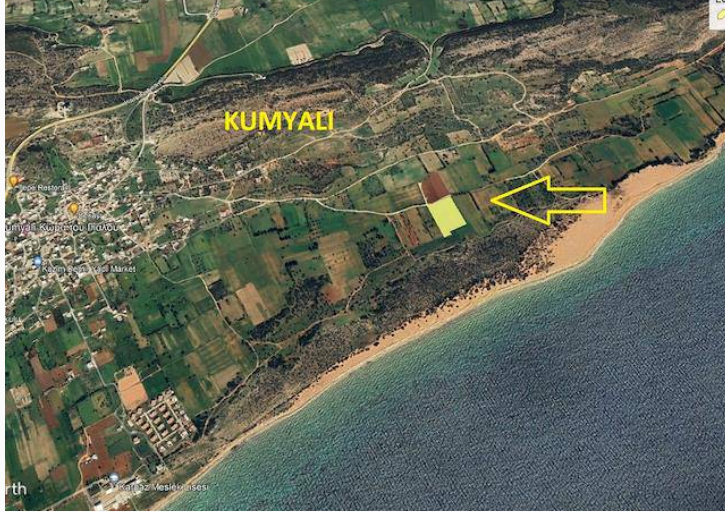

## Kumyalı Bölgesi Satılık Arazi

**£700.000**

Kumyalı, İskele, Kıbrıs

İlan Numarası 138606

Durumu Satılık

Konut Tipi Arsa/Arazi

Toplam Arsa/Arazi Alanı 19067 m<sup>2</sup>

Koçan Tipi Eşdeğer Koçan

### Kumyalı Bölgesi Satılık Arazi

- DENİZE 150 M YAKINLIK
- MÜKEMMEL SAHİL ŞERİDİ
- DENİZ VE DOĞA MANZARALI
- YATIRIMLIK İÇİN MÜKEMMEL KONUM
- ŞUAN İMARA AÇIK DEİL AMA AÇILACAK BÖLGE İÇERİSİN DE
- İLERİYE DÖNÜL TİCARİ AMAÇ A UYGUN KONUM