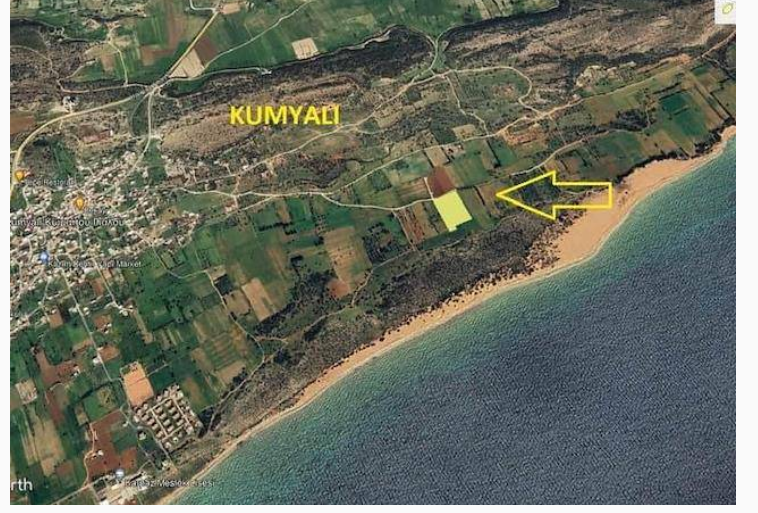

Kumyalı Bölgesi Satılık Arazi

£700.000

Kumyalı, İskele, Kıbrıs

Daha fazla bilgi için profesyonel emlak danışmanınızı arayınız.

Zeki Basri
+90 (548) 824 3827