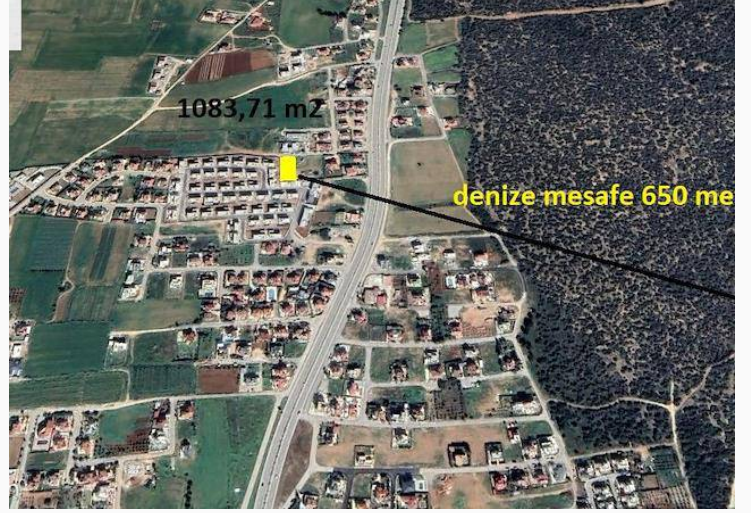

YeniBoğaziçi Bölgesin'de Satılık Arsa

£230.000

Yeni Boğaziçi, Mağusa, Kıbrıs

İlan Numarası 138499

Durumu Satılık

Konut Tipi Arsa/Arazi

Toplam Arsa/Arazi Alanı 1083 m²

Koçan Tipi Eşdeğer Koçan

Kat İzni 2

İmar İzni %50 imar izni

YeniBoğaziçi Bölgesin'de Satılık Arsa

YENİBOĞAZIÇI BÖLGESİN'DE SATILIK ARSA;

-1083,71 m²

-Tüm alt yapısı hazır

-2 kat %50 imarlı(%35+15)

-Eşdeğer Koçanlı

-Denize 650 metre uzaklıkta

-Yakın Doğu hastahanesi ve Yakın Doğu okullarına yakın konumda

-Salamis Hotele yakın

-Anayola çok yakın

-Mağusa ve İskele merkeze araçla 5 -10 dakika mesafede

Daha fazla bilgi için profesyonel emlak danışmanınızı arayınız.