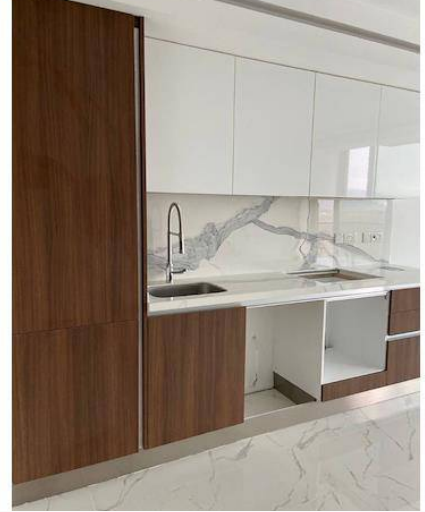

DOĞANKENT
CONSTRUCTION & ESTATE LTD.

Doğankent Construction & Estate

Grand Sapphire Residence, Long Beach Luxury 1+1 Apt

£150.000

Long Beach, İskele, Kıbrıs

İlan Numarası	138422
Durumu	Satılık
Konut Tipi	Daire
Kullanılabilir İç Alan	70 m ²
Kat	7+. Kat
İnşaat Yılı	2024
Oturma Odası	1
Koçan Tipi	Eşdeğer Koçan

Grand Sapphire Residence, Long Beach Luxury 1+1 Apt

Самый популярный комплекс на Long beach.

Блок А сдан в эксплуатацию в сентябре 2023 года.

Без мебели.

ЖК Grand Sapphire Resort состоит из трех высотных зданий: 27, 29 и 31 этаж, и семи пятиэтажных зданий, а также 5 звездочного курортного отеля. Жилой комплекс состоит из 1630 роскошных апартаментов: студии, однокомнатных, двухкомнатных, трехкомнатных и четырехкомнатных, а также дуплекс-апартаментов. Комфортабельные апартаменты, современный дизайн на любой вкус и пожелания покупателей.