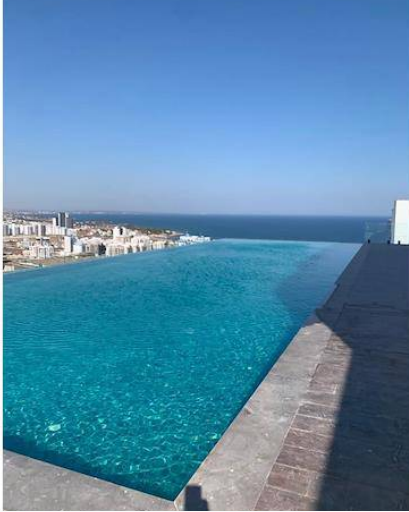

DOĞANKENT
CONSTRUCTION & ESTATE LTD.

Doğankent Construction & Estate

Grand Sapphire Residence, Long Beach Luxury 1+1 Apt

£150.000

Long Beach, İskele, Kıbrıs

Daha fazla bilgi için profesyonel emlak danışmanınızı arayınız.

**Svitlana Pakhar
+90 (533) 882 1100**