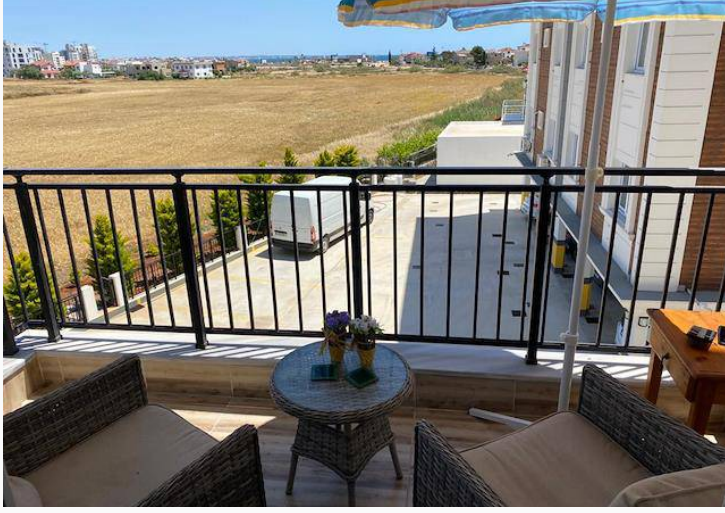

2+1 Satılık Daire Deniz Manzaralı, İskele, Long Beach

£150.000

Long Beach, İskele, Kıbrıs

İlan Numarası	138407
Durumu	Satılık
Konut Tipi	Daire
Kullanılabilir İç Alan	75 m ²
Asansör	Var
Oturma Odası	1
Koçan Tipi	Eşdeğer Koçan

2+1 Satılık Daire Deniz Manzaralı, İskele, Long Beach

2+1 satılık daire deniz manzaralı, İskele, Long Beach

2 yatak oda

salon ve açık plan mutfak

75 m²

2 kat

asansör

açık ve kapalı otopark