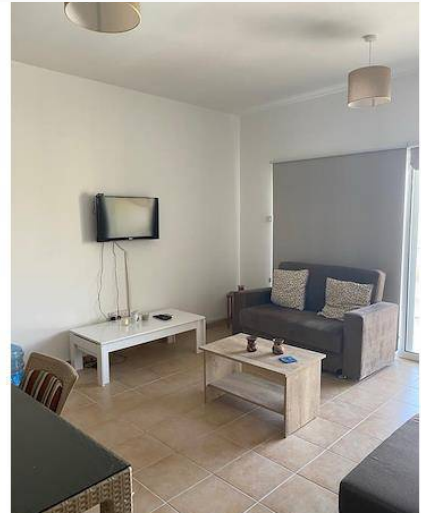

2+ 1 Yatak Odalı Satılık Daire * £89.500 *
Iskele Begon Villa

£89.500

Iskele Merkez, Kıbrıs

Daha fazla bilgi için profesyonel emlak danışmanınızı arayınız.

Okan Can
+90 (533) 874 2155