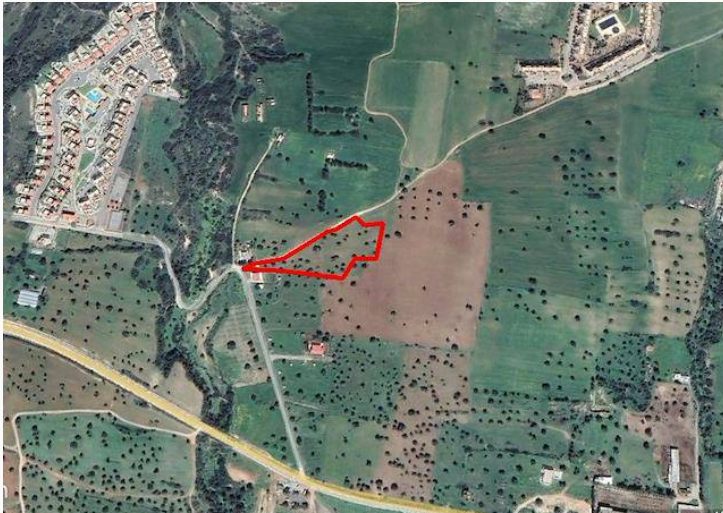

# Tatlısu Bölgesinde Denize 600 Metre Mesafede 7 Dönüm İmara Açık Arsa!

**£1.050.000**

Tatlısu, Mağusa, Kıbrıs

İlan Numarası	138399
Durumu	Satılık
Konut Tipi	Arsa/Arazi
Toplam Arsa/Arazi Alanı	9425 m <sup>2</sup>
Koçan Tipi	Eşdeğer Koçan
Kat İzni	2
İmar İzni	%35 imar izni

## Tatlısu Bölgesinde Denize 600 Metre Mesafede 7 Dönüm İmara Açık Arsa!

TATLISU BÖLGESİNDE DENİZE 600 METRE MESAFEDE 7 DÖNÜM İMARA AÇIK ARSA!

Dönümü 150.000 Stg

\*Eşdeğer koçan

\*9425 m<sup>2</sup>

\*İmara açık