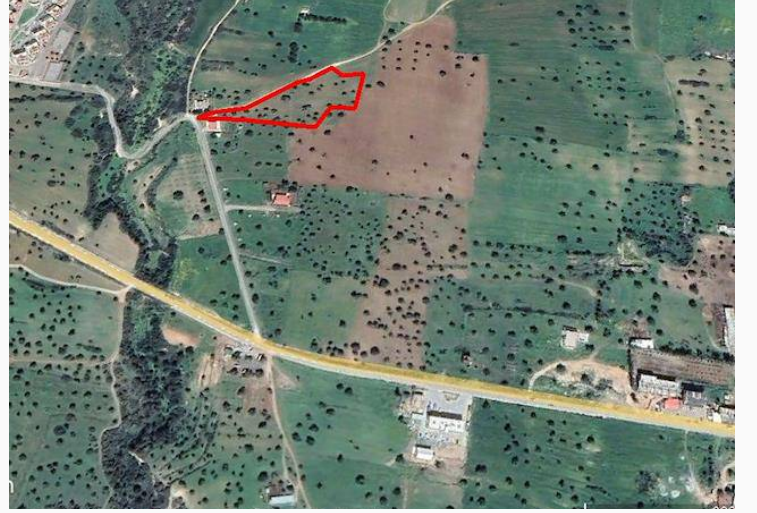

METRO
EMLAK/REAL ESTATE

Metro Emlak

Tatlısu Bölgesinde Denize 600 Metre Mesafede 7 Dönüm İmara Açık Arsa!

£1.050.000

Tatlısu, Mağusa, Kıbrıs

Daha fazla bilgi için profesyonel emlak danışmanınızı arayınız.

Didem Karayusufoglu
+90 (533) 865 0174