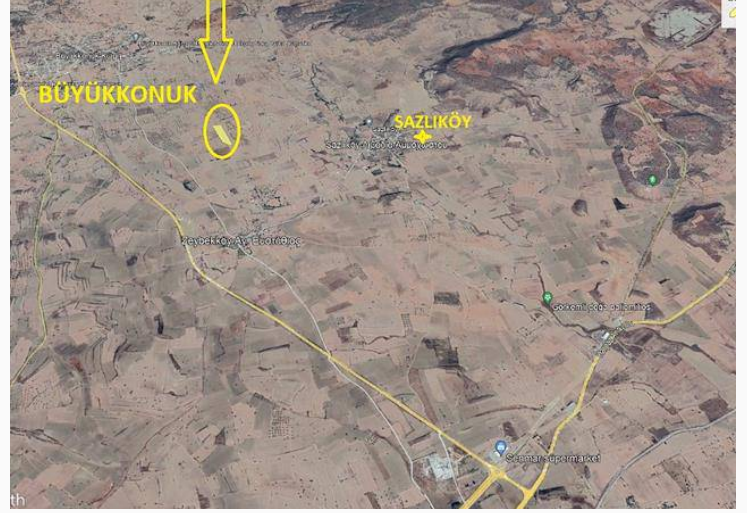

Gazimağusa-Lefkoşa Anayolu Üzeri Satılık Ticari Nitelikde Arazi

£1.400.000

Aslanköy, Mağusa, Kıbrıs

İlan Numarası	138306
Durumu	Satılık
Konut Tipi	Arsa/Arazi
Toplam Arsa/Arazi Alanı	27095 m ²
Koçan Tipi	Eşdeğer Koçan
Kat İzni	99
İmar İzni	%200 imar izni

Gazimağusa-Lefkoşa Anayolu Üzeri Satılık Ticari Nitelikde Arazi

- Gazimağusa LEFKOŞA Anayol üzeri
- ASLANKÖY'de
- 20 dönüm 1 evlek
- eşdeğer koçan
- FASIL 96 en yüksek imar oranına sahip
- MÜKEMMEL FIRSAT ARAZİ