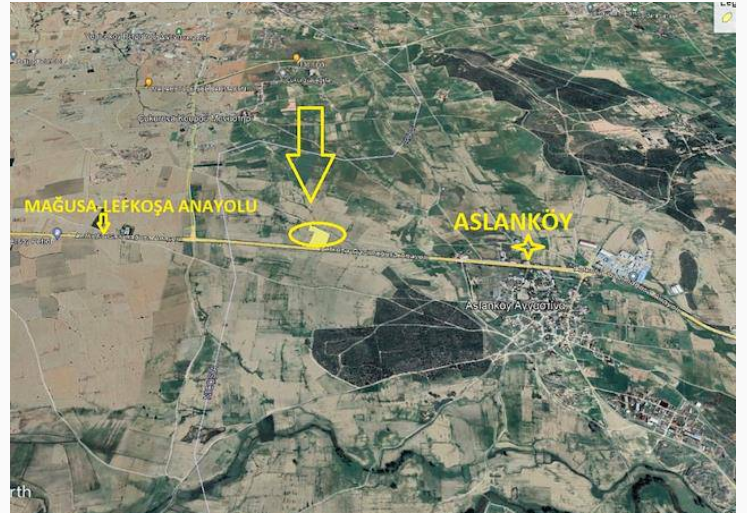

Gazimağusa-Lefkoşa Anayolu Üzeri Satılık Ticari Nitelikde Arazi

£1.400.000

Aslanköy, Mağusa, Kıbrıs

İlan Numarası	138306
Durumu	Satılık
Konut Tipi	Arsa/Arazi
Toplam Arsa/Arazi Alanı	27095 m ²
Koçan Tipi	Eşdeğer Koçan
Kat İzni	99
İmar İzni	%200 imar izni

Gazimağusa-Lefkoşa Anayolu Üzeri Satılık Ticari Nitelikde Arazi

- Gazimağusa LEFKOŞA Anayol üzeri
- ASLANKÖY'de
- 20 dönüm 1 evlek
- eşdeğer koçan
- FASIL 96 en yüksek imar oranına sahip
- MÜKEMMEL FIRSAT ARAZİ