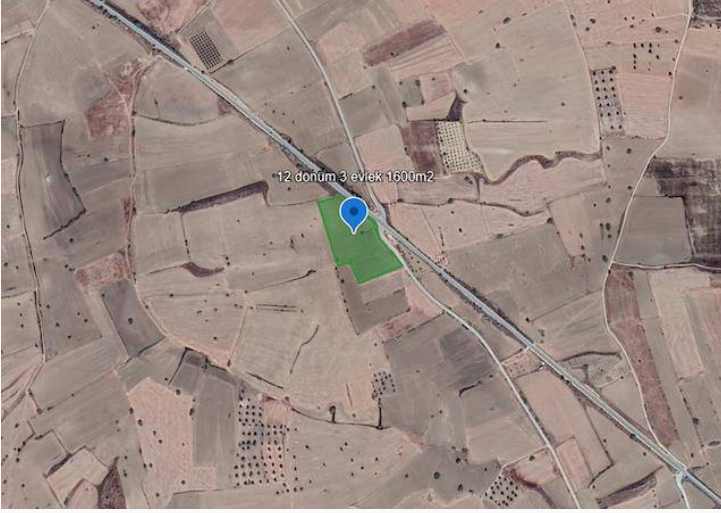

13 Dönüm Satılık Arsa Iskele, Zeybekköy Bölgesinde. Bafra Otellere ve Denize Sadece 8

£494.000

Zeybekköy, İskele, Kıbrıs

Daha fazla bilgi için profesyonel emlak danışmanınızı arayınız.

Tatiana Kaya
+90 (542) 888 1985