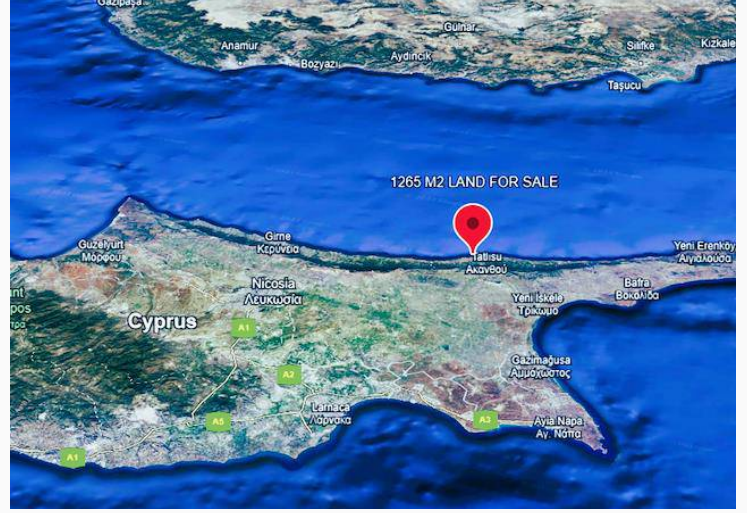

# 1265 m<sup>2</sup> Satılık Arsa Tatlısu'da Anayol Uzerinde £170.000

Tatlısu, Mağusa, Kıbrıs

İlan Numarası	137485
Durumu	Satılık
Konut Tipi	Arsa/Arazi
Toplam Arsa/Arazi Alanı	1265 m <sup>2</sup>
Koçan Tipi	Eşdeğer Koçan
Kat İzni	2
İmar İzni	%35 imar izni

## 1265 m<sup>2</sup> Satılık Arsa Tatlısu'da Anayol Uzerinde

1265 m<sup>2</sup> SATILIK ARSA TATLISU'DA ANAYOL UZERİNDE  
DENİZ VE DAĞ MANZARALI  
2 KAT İZİNİ  
35% İMAR ORANI

Daha fazla bilgi için profesyonel emlak danışmanınızı arayınız.

# 1265 m<sup>2</sup> Satılık Arsa Tatlısu'da Anayol Uzerinde **£170.000**

Tatlısu, Mağusa, Kıbrıs

Daha fazla bilgi için profesyonel emlak danışmanınızı arayınız.

**Tatiana Kaya**  
**+90 (542) 888 1985**