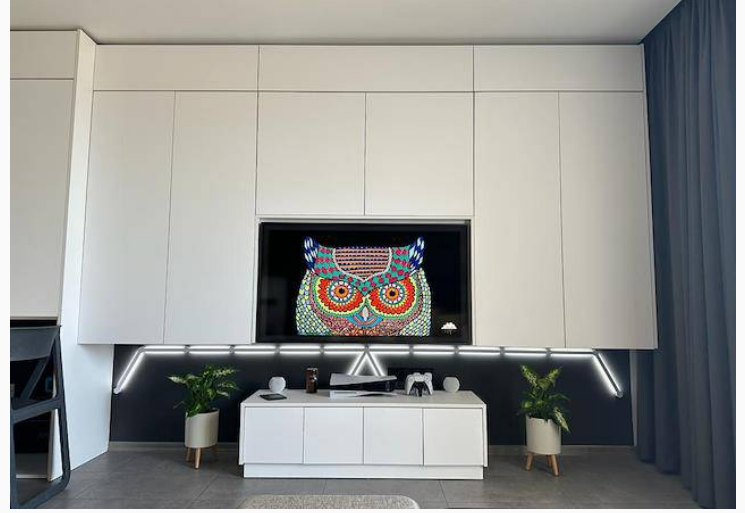

Lüks Mobilyalara ve Merkezi Deniz Manzarasına Sahip Çatı Katı Stüdyo; KDV

€122.900

Long Beach, İskele, Kıbrıs

İlan Numarası	137478
Acente Referansı	366070
Durumu	Satılık
Konut Tipi	Daire
Kullanılabilir İç Alan	28 m ²
Kat	6. Kat
İnşaat Yılı	2020
Havuz	Ortak Havuz
Koçan Tipi	Eşdeğer Koçan

Lüks Mobilyalara ve Merkezi Deniz Manzarasına Sahip Çatı Katı Stüdyo; KDV Ödenmiştir

Bu daire Park Residence'in 6. katındaki çatı katı dairesidir.

Long Beach İskele'nin nefes kesen manzarasının ortasında lüks çatı katı stüdyo dairemiz, muhteşem deniz manzarası sunmaktadır. Modernliğin huzurla buluştuğu bir dünyaya adım atın ve kıyı yaşamının özünü deneyimleyin.

Bu olağanüstü stüdyo daire, rakipsiz bir yaşam deneyimini garanti eden lüks ve akıllı ev teknolojisinin kusursuz bir karışımını sunuyor.

İçeri adım attığınız anda, parıldayan denizin panoramik manzarası karşısında büyüleneceksiniz.