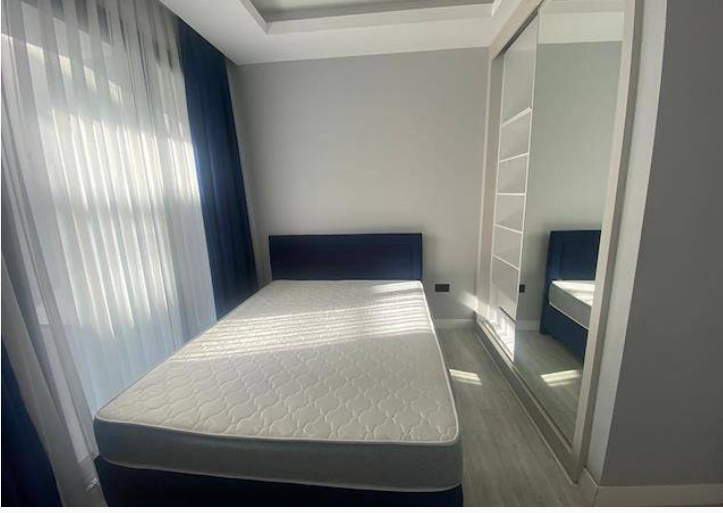

BESTATE
PROPERTY

Bestate Property

Girne Karaođlanođlu'nda Kiralık 2+1 Daire !

£850 / ay

Karaođlanođlu, Girne, Kıbrıs

Daha fazla bilgi için profesyonel emlak danışmanınızı arayınız.

Serap Dođan
+90 (533) 859 1803