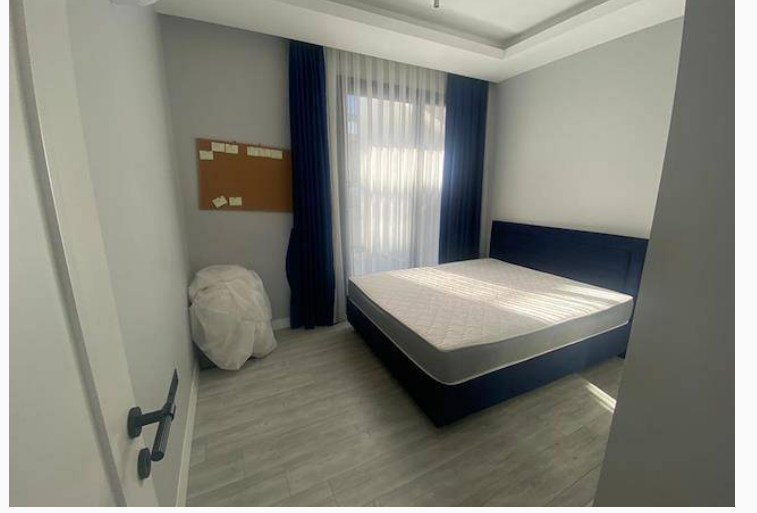

BESTATE
PROPERTY

Bestate Property

Girne Karaođlanođlu'nda Kiralık 2+1 Daire !

£850 / ay

Karaođlanođlu, Girne, Kıbrıs

Daha fazla bilgi için profesyonel emlak danışmanınızı arayınız.

Serap Dođan
+90 (533) 859 1803