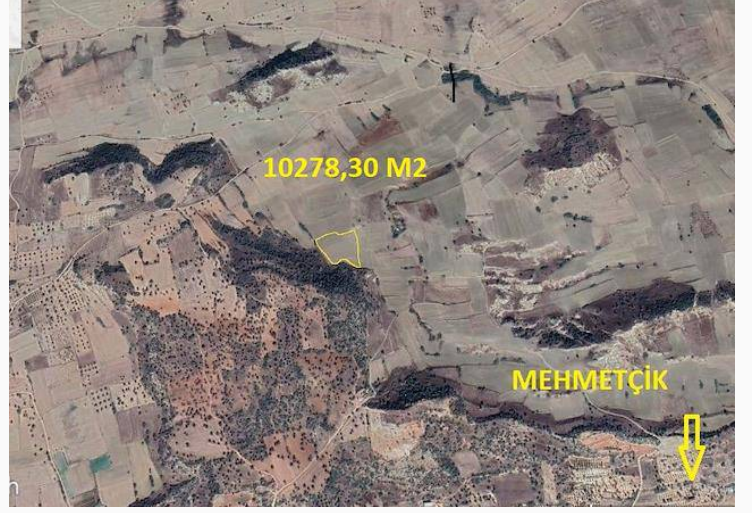

Qural Estate Qural Estate

Mehmetçik'te Yatırıma Uygun Satılık Tarla!

£32.000

Mehmetçik, İskele, Kıbrıs

İlan Numarası	137310
Durumu	Satılık
Konut Tipi	Arsa/Arazi
Toplam Arsa/Arazi Alanı	10278 m ²
İmar İzni	İmara kapalı