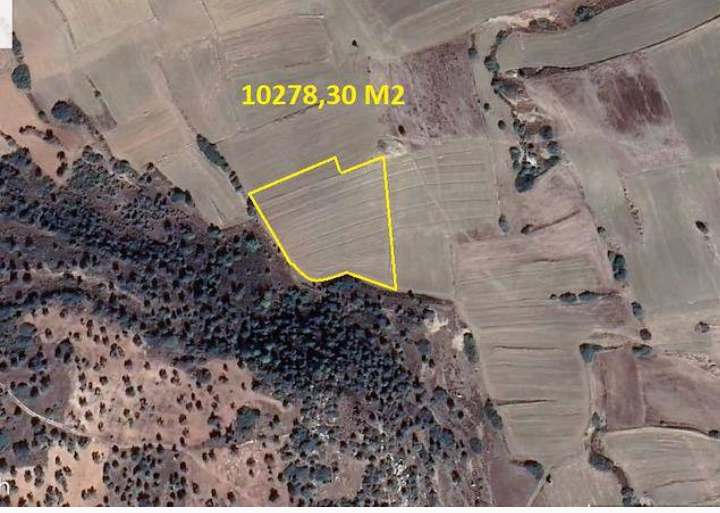

Qural Estate Qural Estate

Mehmetçik'te Yatırıma Uygun Satılık Tarla!

£32.000

Mehmetçik, İskele, Kıbrıs

İlan Numarası	137310
Durumu	Satılık
Konut Tipi	Arsa/Arazi
Toplam Arsa/Arazi Alanı	10278 m ²
İmar İzni	İmara kapalı