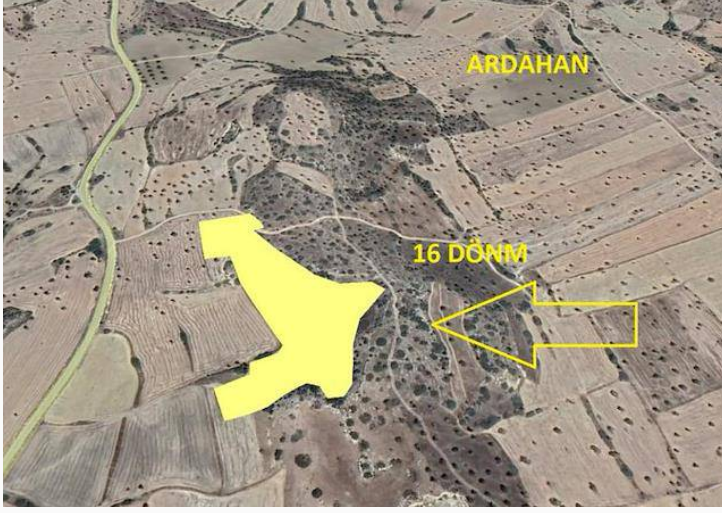

İskele Ardahan Bölgesinde Muhteşem Manzaralı Satılık Arazi

£64.000

Ardahan, İskele, Kıbrıs

| | |
|-------------------------|----------------------|
| İlan Numarası | 137210 |
| Durumu | Satılık |
| Konut Tipi | Arsa/Arazi |
| Toplam Arsa/Arazi Alanı | 21408 m ² |
| Koçan Tipi | Eşdeğer Koçan |

İskele Ardahan Bölgesinde Muhteşem Manzaralı Satılık Arazi

- İSKELE ARDAHAN BÖLGESİNDE
- 16 DÖNÜM
- TOPRAK YOL MEVCUT
- BAHÇE,ÇİFTLİK,BAHÇE EVİ YAPIMINA MÜSAİT,DOĞA MANZARALI

Daha fazla bilgi için profesyonel emlak danışmanınızı arayınız.