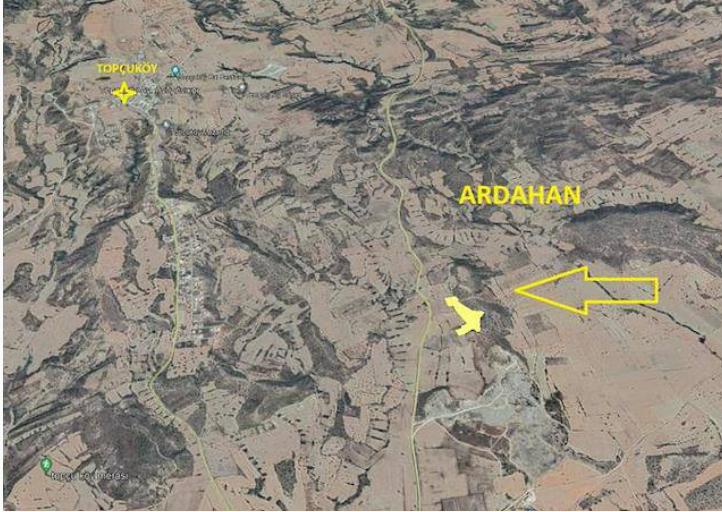

İskele Ardahan Bölgesinde Muhteşem Manzaralı Satılık Arazi

£64.000

Ardahan, İskele, Kıbrıs

| | |
|-------------------------|----------------------|
| İlan Numarası | 137210 |
| Durumu | Satılık |
| Konut Tipi | Arsa/Arazi |
| Toplam Arsa/Arazi Alanı | 21408 m ² |
| Koçan Tipi | Eşdeğer Koçan |

İskele Ardahan Bölgesinde Muhteşem Manzaralı Satılık Arazi

- İSKELE ARDAHAN BÖLGESİNDE
- 16 DÖNÜM
- TOPRAK YOL MEVCUT
- BAHÇE,ÇİFTLİK,BAHÇE EVİ YAPIMINA MÜSAİT,DOĞA MANZARALI

Daha fazla bilgi için profesyonel emlak danışmanınızı arayınız.