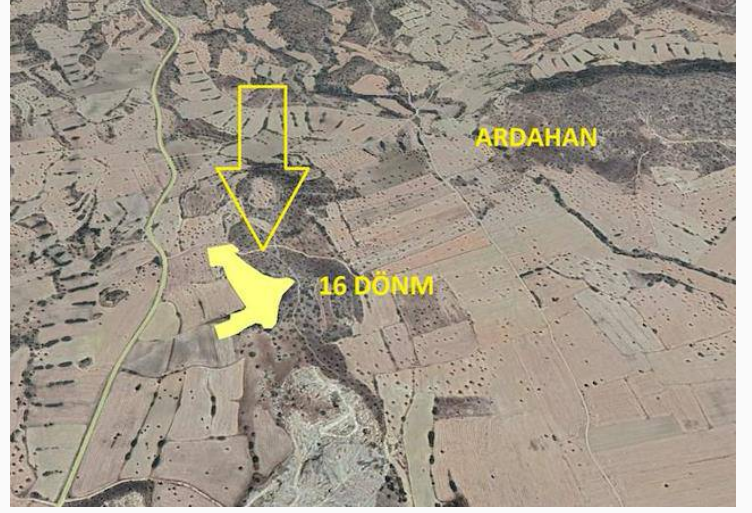

İskele Ardahan Bölgesinde Muhteşem Manzaralı Satılık Arazi

£64.000

Ardahan, İskele, Kıbrıs

| | |
|-------------------------|----------------------|
| İlan Numarası | 137210 |
| Durumu | Satılık |
| Konut Tipi | Arsa/Arazi |
| Toplam Arsa/Arazi Alanı | 21408 m ² |
| Koçan Tipi | Eşdeğer Koçan |

İskele Ardahan Bölgesinde Muhteşem Manzaralı Satılık Arazi

- İSKELE ARDAHAN BÖLGESİNDE
- 16 DÖNÜM
- TOPRAK YOL MEVCUT
- BAHÇE,ÇİFTLİK,BAHÇE EVİ YAPIMINA MÜSAİT,DOĞA MANZARALI

Daha fazla bilgi için profesyonel emlak danışmanınızı arayınız.