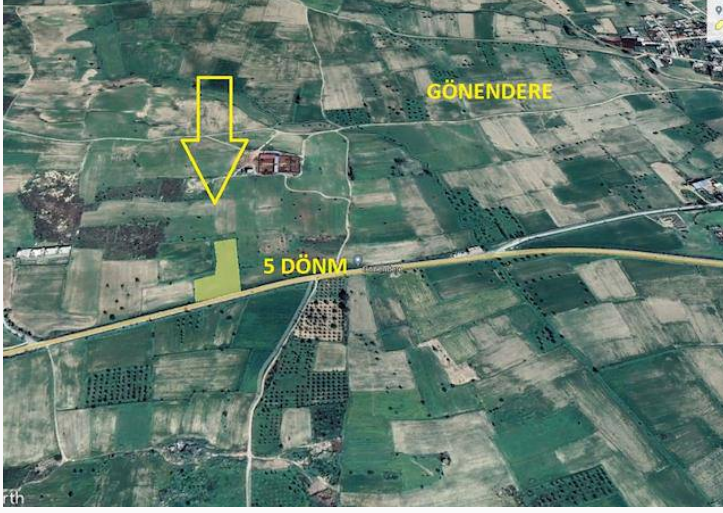

Gönendere Bölgesinde Anayol Üzeri Satılık Arazi

£200.000

Gönendere, Mağusa, Kıbrıs

İlan Numarası	136754
Durumu	Satılık
Konut Tipi	Arsa/Arazi
Toplam Arsa/Arazi Alanı	6690 m ²
Koçan Tipi	Eşdeğer Koçan
Kat İzni	99
İmar İzni	%200 imar izni

Gönendere Bölgesinde Anayol Üzeri Satılık Arazi

- Mağusa Gönendere bölgesinde
- 6690 mt²
- eşdeğer tapu
- imara açık, en yüksek imar oranı
- Ana yol üzeri olduğu için ayrıca ticari nitelikte
- günden güne değer kazanan bölgede yatırım fırsatı satılık arazi