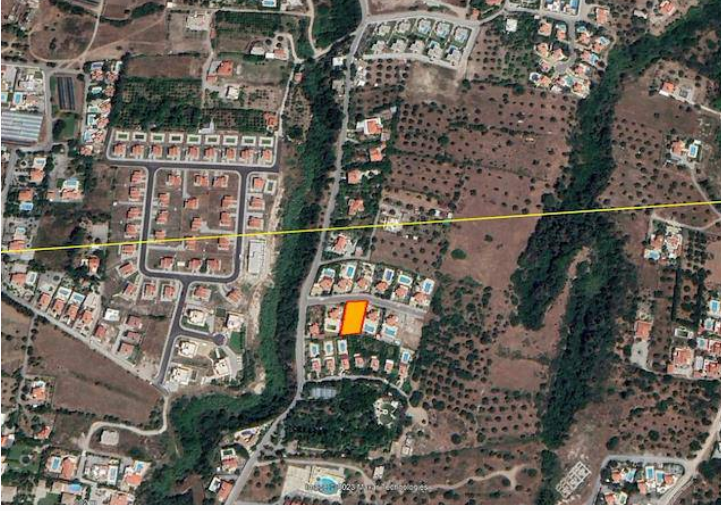

## Girne Yeşiltepe'de Dağ ve Deniz Manzaralı Satılık 750 m<sup>2</sup> Arsa !

**£230.000**

Yeşiltepe, Girne, Kıbrıs

Bu ilanın fotoğrafları  
hazır değildir

İlan Numarası	136628
Acente Referansı	BP-10000003546
Durumu	Satılık
Konut Tipi	Arsa/Arazi
Toplam Arsa/Arazi Alanı	750 m <sup>2</sup>
Koçan Tipi	Eşdeğer Koçan
Kat İzni	2
İmar İzni	%35 imar izni

### Girne Yeşiltepe'de Dağ ve Deniz Manzaralı Satılık 750 m<sup>2</sup> Arsa !

GİRNE YEŞİLTEPE'DE DAĞ VE DENİZ MANZARALI SATILIK 750 m<sup>2</sup>  
ARSA !

Mükemmel Konuma Sahip

Dağ ve Deniz Manzaralı

Anayola ve Tüm Olanaklara Yakın Lokasyon

Sakin ve Nezih Çevre

750 m<sup>2</sup> Arsa Alanı

260 m<sup>2</sup> Villan Yapımına Uygun

%35 İmarlı

Kat İzni:2

Daha fazla bilgi için profesyonel emlak  
danışmanınızı arayınız.

**Selin Dandin**  
**+90 (533) 865 7874**