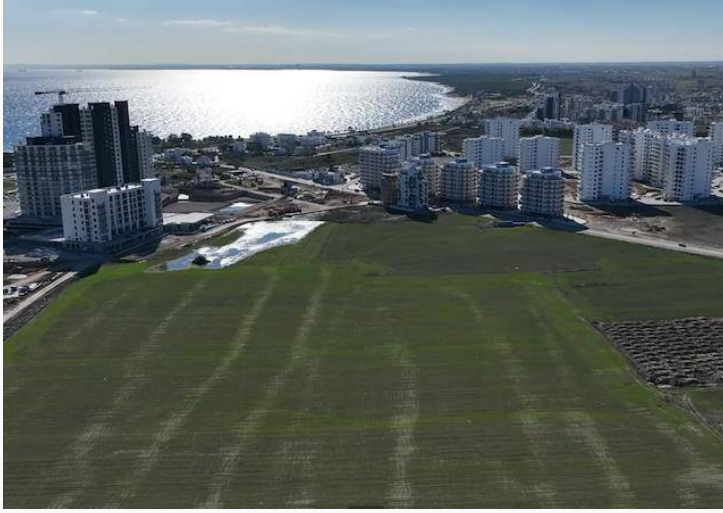

4.5 Dönüm Türk Koçanlı Arsa Sadece 500M Denizden İskele, Long Beach Bölgesinde

£1.575.000

Long Beach, İskele, Kıbrıs

| | |
|-------------------------|---------------------|
| İlan Numarası | 136619 |
| Durumu | Satılık |
| Konut Tipi | Arsa/Arazi |
| Toplam Arsa/Arazi Alanı | 6021 m ² |
| Koçan Tipi | Türk Koçanı |
| Kat İzni | 3 |
| İmar İzni | %40 imar izni |

4.5 Dönüm Türk Koçanlı Arsa Sadece 500M Denizden İskele, Long Beach Bölgesinde

4.5 dönüm Türk koçanlı arsa sadece 500m denizden İskele, Long Beach bölgesinde

3 kat

40% imar oranı

Daha fazla bilgi için profesyonel emlak danışmanınızı arayınız.