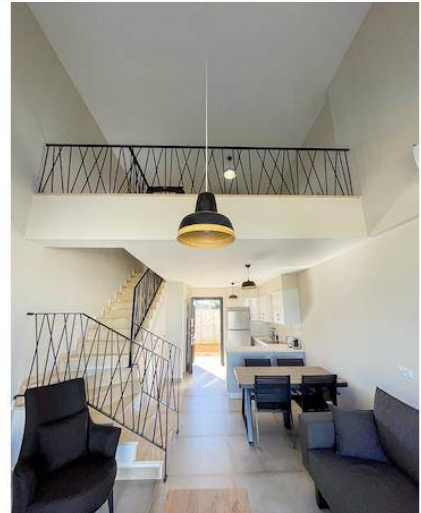

Full Eşyalı 1 Yatak Odalı Dupleks Daire

£129.500

Dipkarpaz, İskele, Kıbrıs

İlan Numarası 136382

Acente Referansı Hb048

Durumu Satılık

Konut Tipi Daire

Kullanılabilir İç Alan 70 m²

Kat Zemin Kat

İnşaat Yılı 2020

Havuz Ortak Havuz

Bahçe Var

Şömine Var

Full Eşyalı 1 Yatak Odalı Dupleks Daire

53 üniteden oluşan titizlikle korunan bir sitede yer alan bu tam donanımlı 1 yatak odalı çatı katı ile Dipkarpaz'da lüks yaşamı deneyimleyin. Düşünceli bir şekilde tasarlanmış bu çatı katı, olağanüstü bir yatırım fırsatı olarak hizmet vermekte olup, yatırımınızın anında geri dönüşünü sağlamak için yıl boyunca kısa vadeli kiralamalardan yararlanmanıza olanak tanır.

Titiz detayların modern konforla buluştuğu daireye adım atın. Oturma alanında sıcak ve davetkar bir ortam sağlayan çağdaş bir odun sobası bulunmaktadır. Asma kata çıkıldığında gömme dolaplar ve en-suite banyo ile donatılmış geniş bir yatak odası ortaya çıkar. Yaşam alanındaki tavandan tabana pencereler, yatak odasından nefes kesen deniz manzaraları sunarak sakin bir dinlenme ortamı yaratmaktadır.

Dairenin ötesinde, site güvenli güvenli bir topluluk, güzel peyzajlı bahçeler, ortak yüzme havuzu, basketbol sahası ve çocuk oyun alanı

Daha fazla bilgi için profesyonel emlak danışmanınızı arayınız.

Harriette Burn
+90 (533) 845 1271