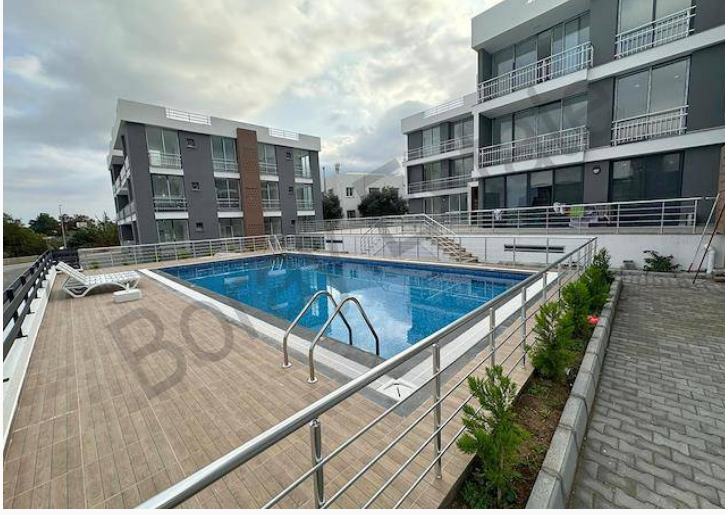

# £115.000

Alsancak, Girne, Kıbrıs

İlan Numarası	136362
Durumu	Satılık
Konut Tipi	Daire
Kullanılabilir İç Alan	76 m <sup>2</sup>
Kat	1. Kat
İnşaat Yılı	2023
Havuz	Ortak Havuz
Oturma Odası	1
Koçan Tipi	Eşdeğer Koçan