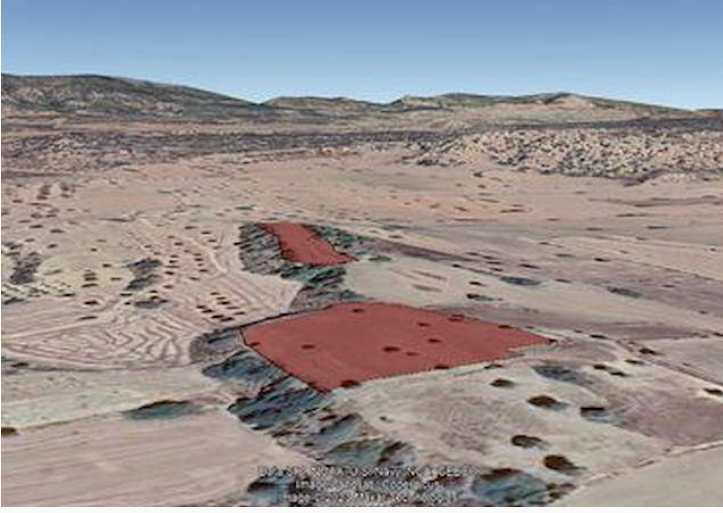

# Büyükkonuk Bölgesinde Yüksek Konumda Manzaraya Sahip 5,5 Dönüm Tarla Satılık

£195.000

Büyükkonuk, İskele, Kıbrıs

Bu ilanın fotoğrafları  
hazır değildir

İlan Numarası 136298

Durumu Satılık

Konut Tipi Arsa/Arazi

Toplam Arsa/Arazi Alanı 7400 m<sup>2</sup>

Koçan Tipi Türk Koçanı