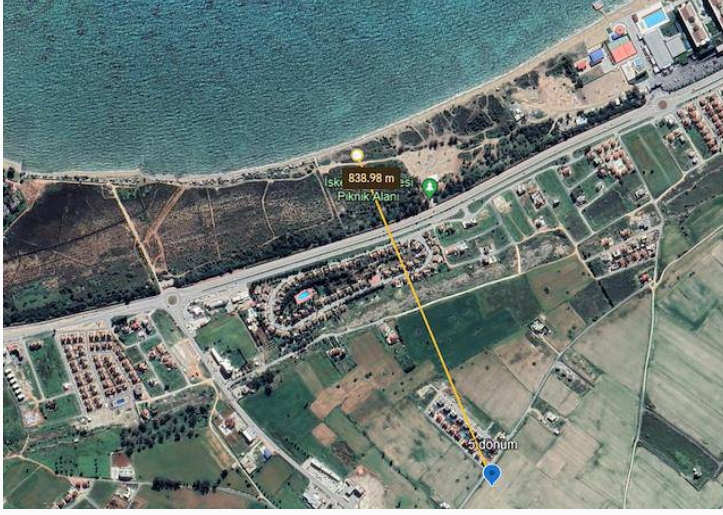

Muhteşem Konumda 5 Dönüm Satılık Arsa Denize Sadece 800M Iskele, Long Beach

£1.600.000

Long Beach, İskele, Kıbrıs

Bu ilanın fotoğrafları
hazır değildir

Bu ilanın fotoğrafları
hazır değildir

Bu ilanın fotoğrafları
hazır değildir

Muhteşem Konumda 5 Dönüm Satılık Arsa Denize Sadece 800M Iskele, Long Beach Bölgesinde. Türk Koçanlı

5 dönüm satılık arsa en popüler bölgesinde, İskele, Long Beach.
ALTIN ÜÇGEN - en hızlı gelişen bölgesinde

3 kat inşaat izni

40% imar oranı

resmi yol, su, elektrik!

Deniz - 800m yürüyüş mesafede

En popüler LONG BEACH plaja sadece 1.5 km

5 YILDIZ OTEL ve CASINO - sadece 3 dk

GAZİMAĞUSA - 20 dk

Ercan Havalimanı - 40 dk