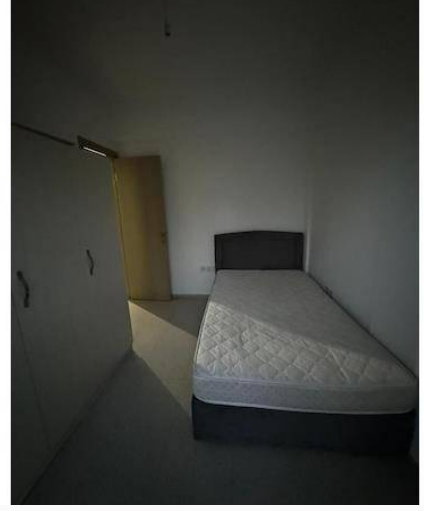

Yenikent Bölgesinde Cadde Üzeri 2 +1 Kiralık Daire

£500 / ay

Yenikent, Lefkoşa, Kıbrıs

Daha fazla bilgi için profesyonel emlak danışmanınızı arayınız.

Kumsal Emlak Ofis
+90 (542) 880 0084