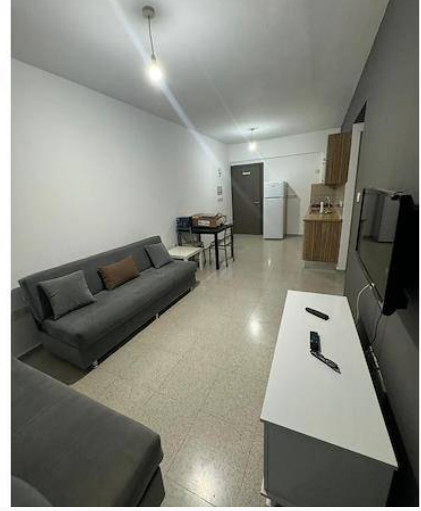

Yenikent Bölgesinde Cadde Üzeri 2 +1 Kiralık Daire

£500 / ay

Yenikent, Lefkoşa, Kıbrıs

İlan Numarası 136129

Acente Referansı 441320

Durumu Kiralık

Konut Tipi Daire

Kullanılabilir İç Alan 80 m²

Kat 2. Kat

İnşaat Yılı 2015

Oturma Odası 1

Eşya Durumu Eşyalı

Minimum Kira Süresi 6 ay

Yenikent Bölgesinde Cadde Üzeri 2 +1 Kiralık Daire

YENIKENT BÖLGESİNDE CADDE ÜZERİ KIRALIK DAİRE

MARKET / DURAKLARA YÜRÜME MESAFESİNDE

2. KATTAKİ DAİRE / 4 KATLI BİNA

2+1 / 80 m² / EŞYALI

FİYAT: 500 STG

ÖDEME ŞEKLİ : 6 AYLIK PEŞİN + 2 DEPOZİT + 1 HİZMET BEDELİ
DANIŞMAN :

Daha fazla bilgi için profesyonel emlak danışmanınızı arayınız.

Kumsal Emlak Ofis
+90 (542) 880 0084