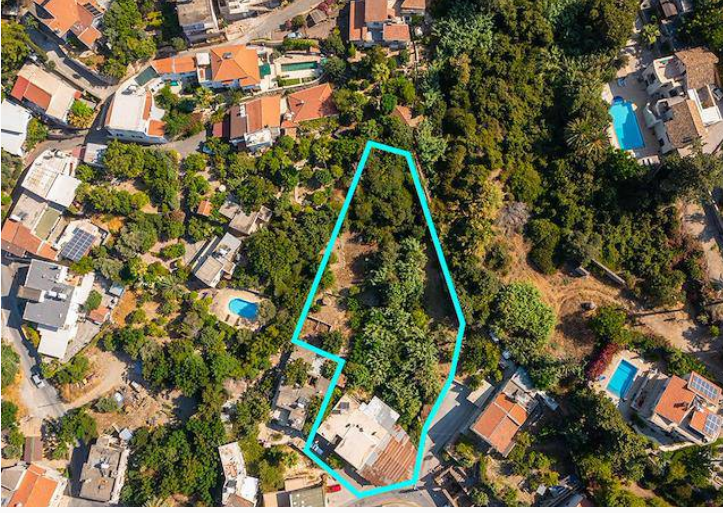

GoldMark estates

Goldmark Estates

Lapta'da Köy İçersinde 1356 m² Arazi

£169.000

Lapta, Girne, Kıbrıs

Bu ilanının fotoğrafları
hazır değildir

Bu ilanının fotoğrafları
hazır değildir

Bu ilanının fotoğrafları
hazır değildir

İlan Numarası 135951

Durumu Satılık

Konut Tipi Arsa/Arazi

Toplam Arsa/Arazi Alanı 1356 m²

Koçan Tipi Eşdeğer Koçan

Kat İzni 3

İmar İzni %90 imar izni

Lapta'da Köy İçersinde 1356 m² Arazi

Lapta'da satılık 1356 m² arazi!

- %90 İmar
- 3 Kat İzin
- Tapusu Devire Hazır

Yola cephe

Anayola 1 km mesafede

Lapta merkezine 5 dakika yürüyüş mesafesinde

Plajlara, restoranlara ve otellere 5 dakika sürüş mesafesinde