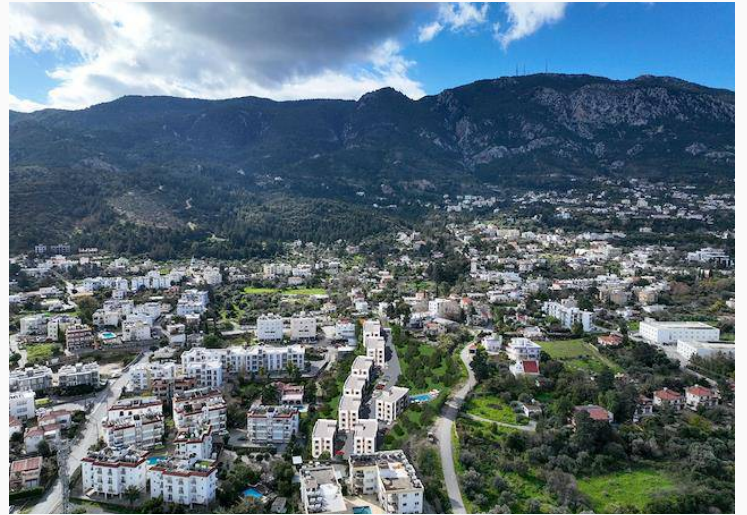

SEBASTIAN
REAL
ESTATE

Sebastian Real Estate

Girne Lapta Bölgesinde Satılık 1+1 Daireler

£98.000

Lapta, Girne, Kıbrıs

Daha fazla bilgi için profesyonel emlak danışmanınızı arayınız.

Can Karadağ
+90 (533) 853 6393