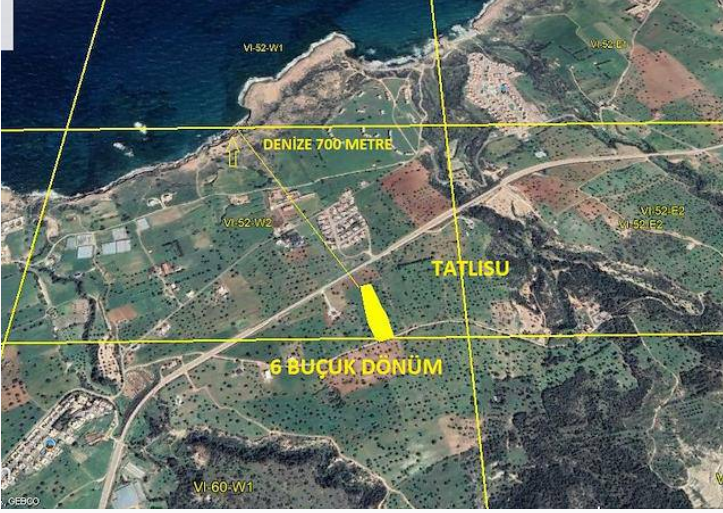

Tatlısu'da Deniz ve Dağ Manzaralı Satılık Arsa £950.000

Tatlısu, Mağusa, Kıbrıs

İlan Numarası	135772
Durumu	Satılık
Konut Tipi	Arsa/Arazi
Toplam Arsa/Arazi Alanı	8697 m ²
Kat İzni	2
İmar İzni	%35 imar izni

Tatlısu'da Deniz ve Dağ Manzaralı Satılık Arsa

Tatlısu'da Deniz ve Dağ Manzaralı Satılık Arsa

6.5 Dönüm

2. Kat İzni

%35 İmar Oranı

Denize 700 metre mesafede.

Daha fazla bilgi için profesyonel emlak danışmanınızı arayınız.