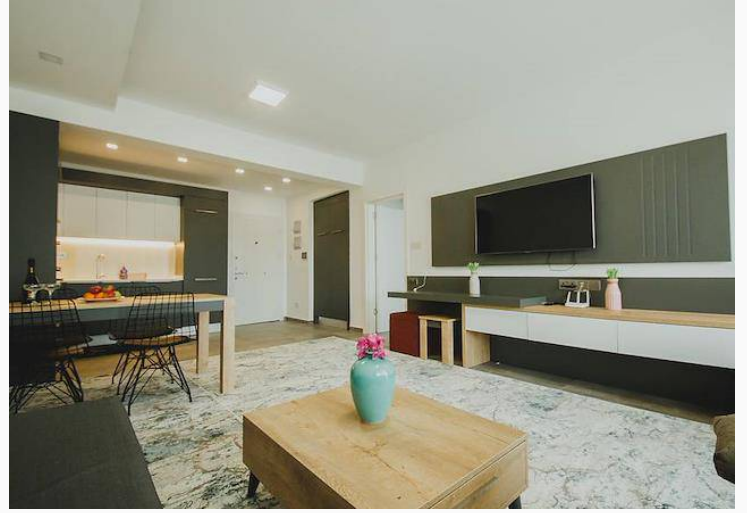

Avlu Kompleksinde Satılık 1+1 Daire.

£137.000

Long Beach, İskele, Kıbrıs

İlan Numarası	135594
Durumu	Satılık
Konut Tipi	Daire
Kullanılabilir İç Alan	81 m ²
Kat	Zemin Kat
İnşaat Yılı	2019
Havuz	Ortak Havuz
Oturma Odası	1
Koçan Tipi	Eşdeğer Koçan

Avlu Kompleksinde Satılık 1+1 Daire.

1+1, 1 yatak odalı dairemizi dikkatinize sunuyoruz. Pencereleer otoparkın denize doğru bakmaktadır. Sabah güneşi.

Kuzey Kıbrıs'ın en büyük düzenli kumsalına 200 metre uzaklıkta, su parkına sahip büyük bir yüzme havuzunun etrafında beş katlı binalardan oluşan bir kompleks. Kompleks lüks bir tatil veya yaşam için her şeye sahiptir: internet, satranç, mini golf, restoran, süpermarket, spa, kapalı havuzlu üç hamamdan oluşan bir kompleks, fitness merkezi, elektrikli araçlar için şarj, dizel jeneratör, oyun alanı, çardaklar dinlenme, bar. Sakinlerin huzurlu bir şekilde dinlenmesi için iç dinlenme alanlarına girişler kontrol edilmektedir. Kompleksin yakınında çeşitli restoran ve barlar, üç süpermarket, üç kafe, bisiklet kiralama, plaja yeraltı geçidi, 500 metre uzaklıkta apart otelli iki kumarhane, 300 metre uzaklıkta bir tıp merkezi bulunmaktadır. En popüler komplekslerden biri. Tüm vergiler ve daire bedeli ödenmiştir!