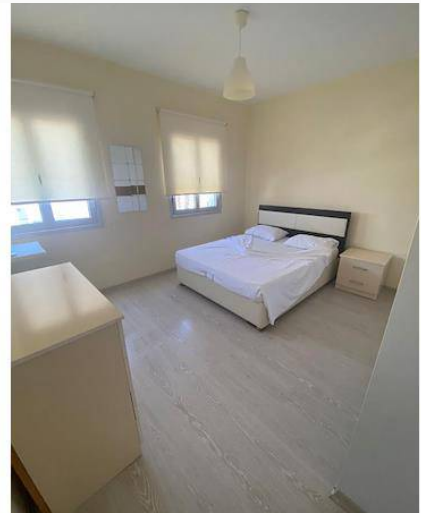

DOĞANKENT
CONSTRUCTION & ESTATE LTD.

Doğankent Construction & Estate

2+1 Alasya Park Northerland Constraction

£86.000

Mağusa Merkez, Kıbrıs

Daha fazla bilgi için profesyonel emlak danışmanınızı arayınız.

**Svitlana Pakhar
+90 (533) 882 1100**