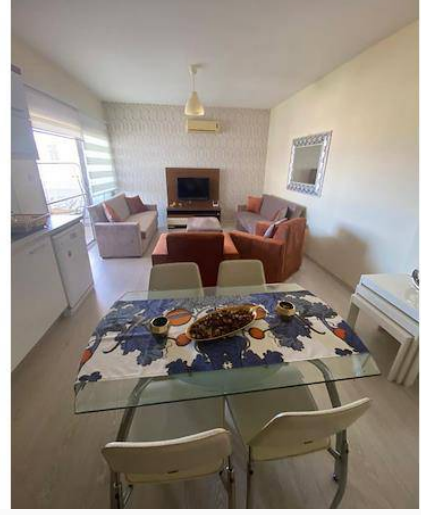

DOĞANKENT
CONSTRUCTION & ESTATE LTD.

Doğankent Construction & Estate

2+1 Alasya Park Northerland Constraction

£86.000

Mağusa Merkez, Kıbrıs

Daha fazla bilgi için profesyonel emlak danışmanınızı arayınız.

**Svitlana Pakhar
+90 (533) 882 1100**