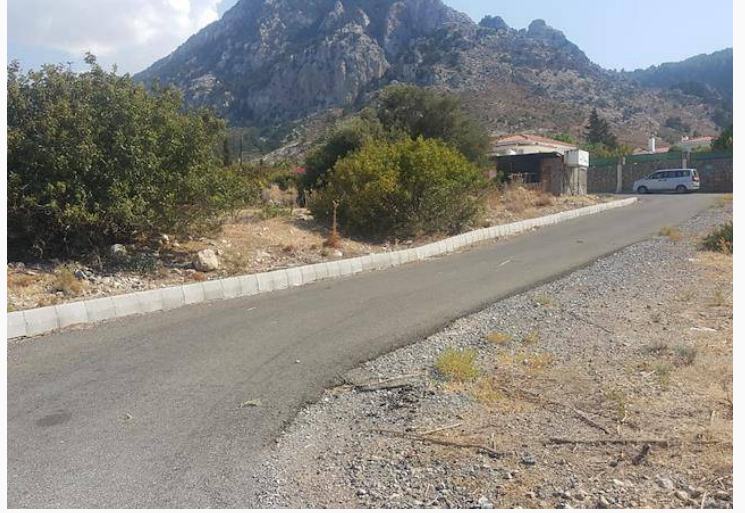

YALKIN EMLAK

1989 dan beri

Yalkın Emlak

Girne/ Karşıyaka Da Satılık 950 Metrekare Arsa/950 Square Meters Land For Sale In

£120.000

Karşıyaka, Girne, Kıbrıs

Daha fazla bilgi için profesyonel emlak
danışmanınızı arayınız.

Gökhan Özdemir
+90 (548) 835 3722