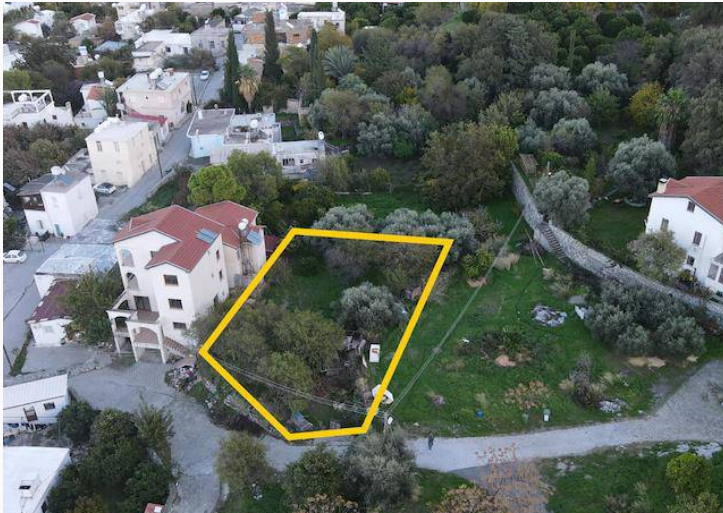

GoldMark estates

Goldmark Estates

Lapta'da %90 İmarlı, Deniz Manzaralı 540 m² Arazi

£98.000

Lapta, Girne, Kıbrıs

İlan Numarası 135472

Durumu Satılık

Konut Tipi Arsa/Arazi

Toplam Arsa/Arazi Alanı 540 m²

Koçan Tipi Eşdeğer Koçan

Kat İzni 3

İmar İzni %90 imar izni

Lapta'da %90 İmarlı, Deniz Manzaralı 540 m² Arazi

Lapta'da satılık 540 m² Arazi

%90 İmarlı,

Eşdeğer Tapu,