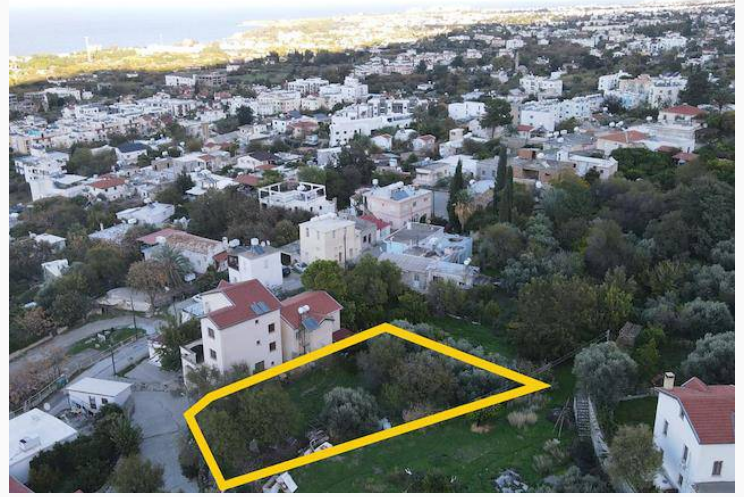

GoldMark estates

Goldmark Estates

Lapta'da %90 İmarlı, Deniz Manzaralı 540 m² Arazi

£98.000

Lapta, Girne, Kıbrıs

İlan Numarası 135472

Durumu Satılık

Konut Tipi Arsa/Arazi

Toplam Arsa/Arazi Alanı 540 m²

Koçan Tipi Eşdeğer Koçan

Kat İzni 3

İmar İzni %90 imar izni

Lapta'da %90 İmarlı, Deniz Manzaralı 540 m² Arazi

Lapta'da satılık 540 m² Arazi

%90 İmarlı,

Eşdeğer Tapu,