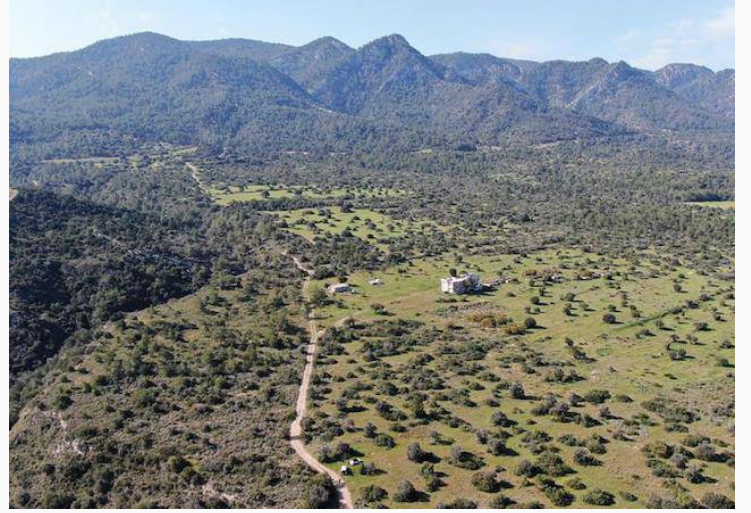

IANSMITH
ESTATE AGENCY

Ian Smith Estate Agency

Tatlısu'da 3555 m²'lik Bu Güzel Arsa Piyasada Yeni!

£325.000

Tatlısu, Mağusa, Kıbrıs

İlan Numarası	135244
Acente Referansı	LTAT01
Durumu	Satılık
Konut Tipi	Arsa/Arazi
Toplam Arsa/Arazi Alanı	3555 m²
Kat İzni	2
İmar İzni	%35 imar izni

Tatlısu'da 3555 m²'lik Bu Güzel Arsa Piyasada Yeni!

Tatlısu'da 3555 m²'lik bu güzel arsa piyasada yeni!

Arsa yüksek bir konumda yer alır ve sahil şeridinin ve dağların muhteşem manzarasını sunar ve adanın gelecek vaat eden bir bölgesinde yer alır.

Bitişik bir yol, yakınında elektrik ve su bulunan bu arsa, güzel doğal manzaralarla dolu bir vahada hayalinizdeki evi inşa etmek için mükemmel bir yer olacaktır.

Bina yüzdesi %35 olup 2 kat izinlidir. Satıcı adına tapu, KDV ödenmez.

Ian Smith Emlak Ajansı, 1986 yılında Kuzey Kıbrıs'taki ilk İngiliz emlak acentesi olarak kurulmuş bir aile şirkettir. Ian Smith, 1985

Daha fazla bilgi için profesyonel emlak danışmanınızı arayınız.

Kate Ozikiz
+90 (533) 821 0022