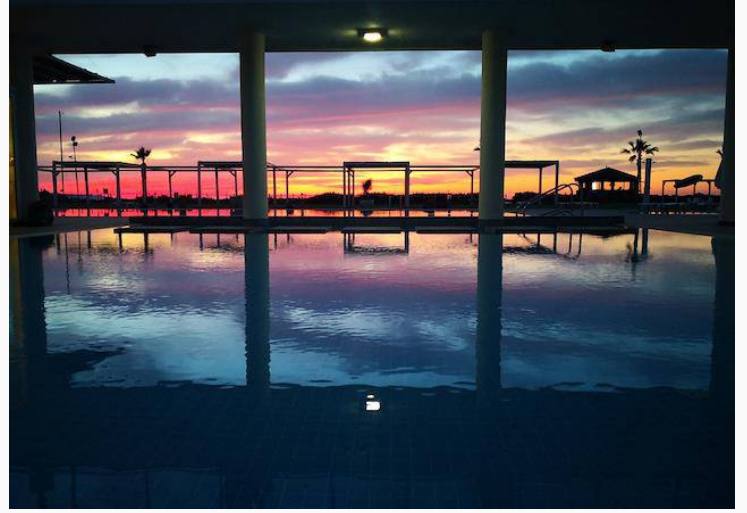

Lefke Gaziveren 2+1 Satılık Penthouse

£225.000

Gaziveren, Lefke, Kıbrıs

Daha fazla bilgi için profesyonel emlak danışmanınızı arayınız.

Esra Sezgin
+90 (533) 872 0279