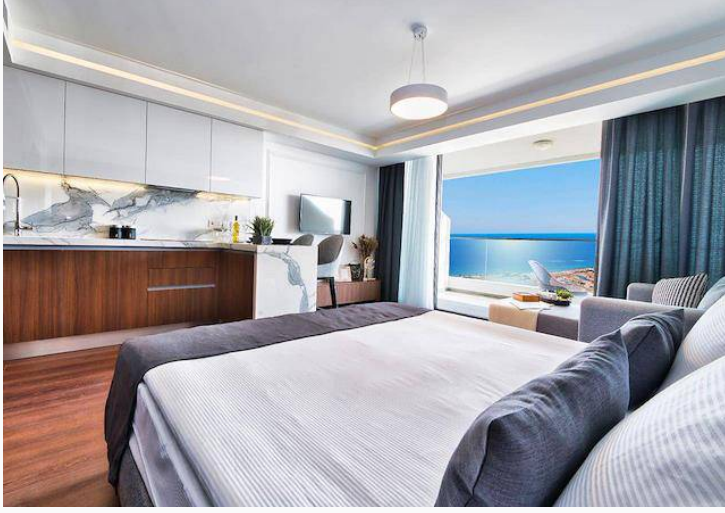

***Tek Yetkili* - Grand Sapphire Blu Projesinde
Fırsat Studio Daire**

£125.000

Long Beach, İskele, Kıbrıs

Daha fazla bilgi için profesyonel emlak danışmanınızı arayınız.

Emel Yapıcıer
+90 (533) 856 7432