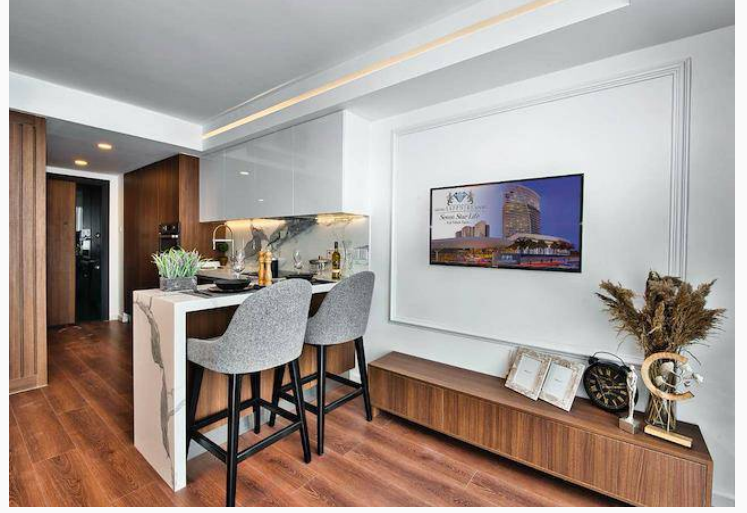

***Tek Yetkili* - Grand Sapphire Blu Projesinde
Fırsat Studio Daire**

£125.000

Long Beach, İskele, Kıbrıs

Daha fazla bilgi için profesyonel emlak danışmanınızı arayınız.

Emel Yapıcıer
+90 (533) 856 7432