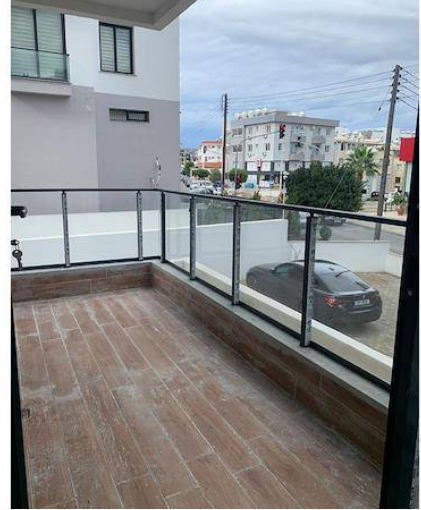

# Girne Merkez'de Kiralık Eşyasız 2+1 Sıfır Daire! £600 / ay

Girne Merkez, Kıbrıs

İlan Numarası 135169

Acente Referansı BP-10000003507

Durumu Kiralık

Konut Tipi Daire

Kullanılabilir İç Alan 90 m<sup>2</sup>

## Girne Merkez'de Kiralık Eşyasız 2+1 Sıfır Daire!

GİRNE MERKEZ'DE KİRALIK EŞYASIZ 2+1 SIFIR DAİRE!

Merkezi Lokasyon

Anayola,Duraklara,Marketlere vb Tüm İhtiyaçlara Yürüme Mesafesinde

90 m<sup>2</sup> Kapalı Alan