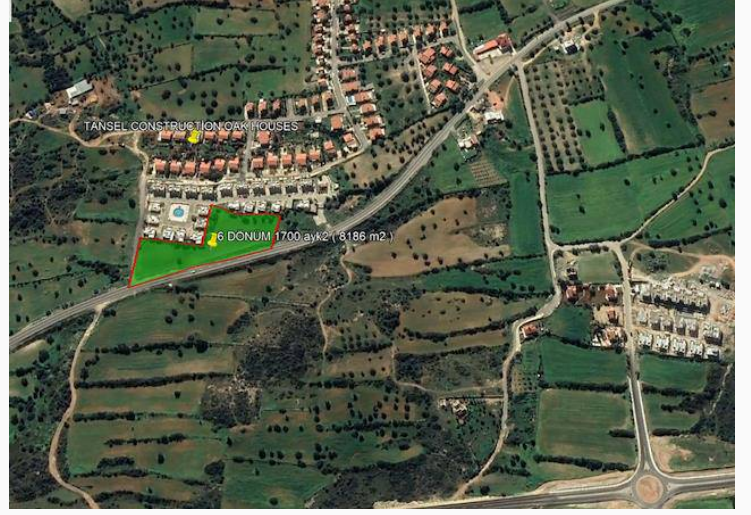

Sipahi'de 6 Dönüm 1700 Ayk2 (8186 m²) Satılık Arazi

£640.000

Sipahi, İskele, Kıbrıs

İlan Numarası	135147
Acente Referansı	L0406
Durumu	Satılık
Konut Tipi	Arsa/Arazi
Toplam Arsa/Arazi Alanı	8186 m ²
Koçan Tipi	Tahsis Koçan
Kat İzni	2
İmar İzni	%35 imar izni

Sipahi'de 6 Dönüm 1700 Ayk2 (8186 m²) Satılık Arazi

- TOPLAM ARAZI GENİŞLİĞİ: 6 DÖNÜM 1700 ayk2(8186 m²)
- RESMİ YOLU VAR
- %35 İMAR İZİNLİ
- KOÇAN HAZIR
- İMARA AÇIK

Daha fazla bilgi için profesyonel emlak danışmanınızı arayınız.

Okan Can
+90 (533) 874 2155

Sipahi'de 6 Dönüm 1700 Ayk2 (8186 m²) Satılık Arazi

£640.000

Sipahi, İskele, Kıbrıs

Daha fazla bilgi için profesyonel emlak danışmanınızı arayınız.

Okan Can
+90 (533) 874 2155