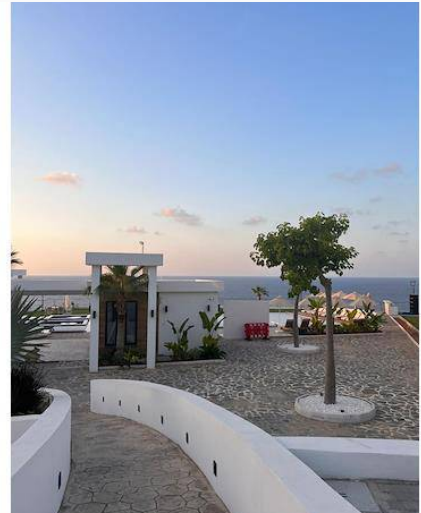

Satılık 42 m² Büyük Stüdyo Daire, Balkondan Deniz Manzaralı,

£120.000

Esentepe, Girne, Kıbrıs

**Daha fazla bilgi için profesyonel emlak
danışmanınızı arayınız.**

**Kurtbir Estates
+90 (533) 832 2732**