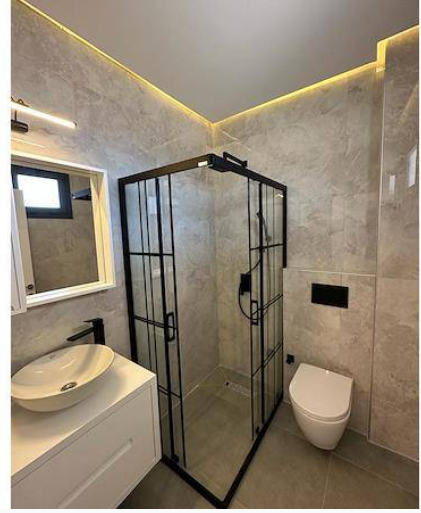

Satılık 42 m² Büyük Stüdyo Daire, Balkondan Deniz Manzaralı,

£120.000

Esentepe, Girne, Kıbrıs

**Daha fazla bilgi için profesyonel emlak
danışmanınızı arayınız.**

**Kurtbir Estates
+90 (533) 832 2732**