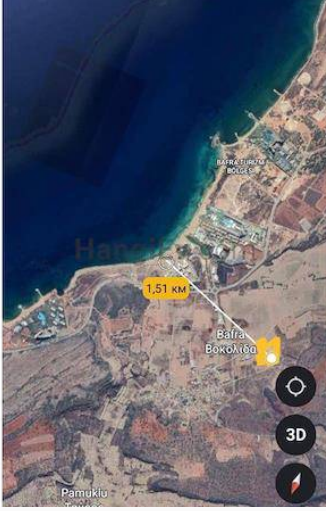

18 Dönüm For Sale Land In Bafra, Iskele, North Cyprus

£1.530.000

Bafra, İskele, Kıbrıs

Daha fazla bilgi için profesyonel emlak danışmanınızı arayınız.

Tatiana Kaya
+90 (542) 888 1985