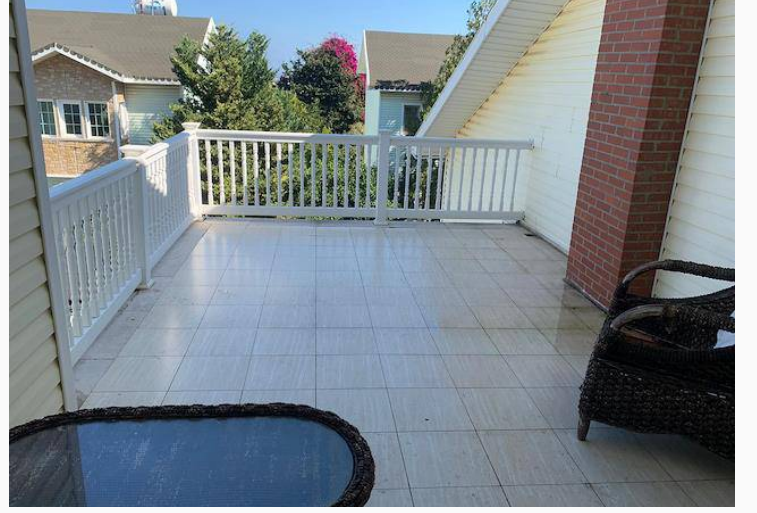

Black Blanco
investment

Black Blanco Investment

Girne Çevre Yolu Üzeri Ayışığı Sitesinde Kiralık Villa

£2.000 / ay

Edremit, Girne, Kıbrıs

Daha fazla bilgi için profesyonel emlak danışmanınızı arayınız.

Sertaç Suner
+90 (533) 887 3536