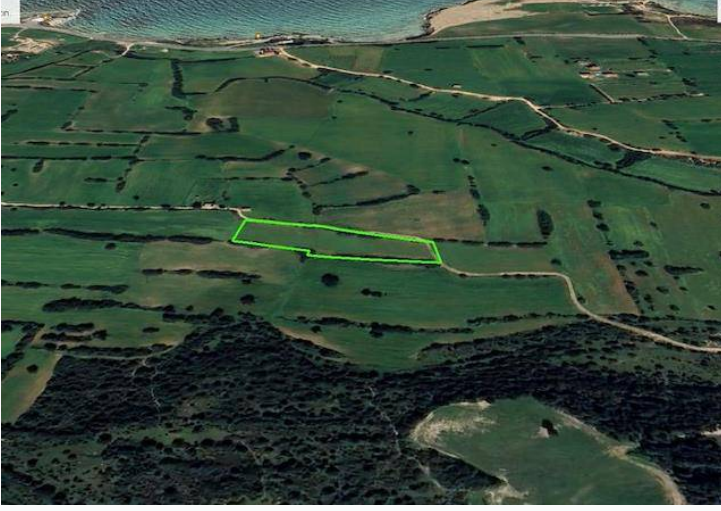

# İskele Yenierenköy Bölgesinde Muhteşem Deniz Manzaralı Satılık Arazi

## £300.000

Yeni Erenköy, İskele, Kıbrıs

İlan Numarası 134649

Durumu Satılık

Konut Tipi Arsa/Arazi

Toplam Arsa/Arazi Alanı 6792 m<sup>2</sup>

Koçan Tipi Eşdeğer Koçan

Kat İzni 2

## İskele Yenierenköy Bölgesinde Muhteşem Deniz Manzaralı Satılık Arazi

- İskele YENİERENKÖY Bölgesinde
- 6792 mt<sup>2</sup>
- Denize 500 mt uzaklık
- önü kapanmaz DENİZ MANZARASI
- RESMİ YOL
- Şu an imara kapalı ama 300 mt<sup>2</sup> tek ev yada 150 mt<sup>2</sup> 2 ev inşaa edilebilir.
- Elektrik hemen yanından geçiyor.