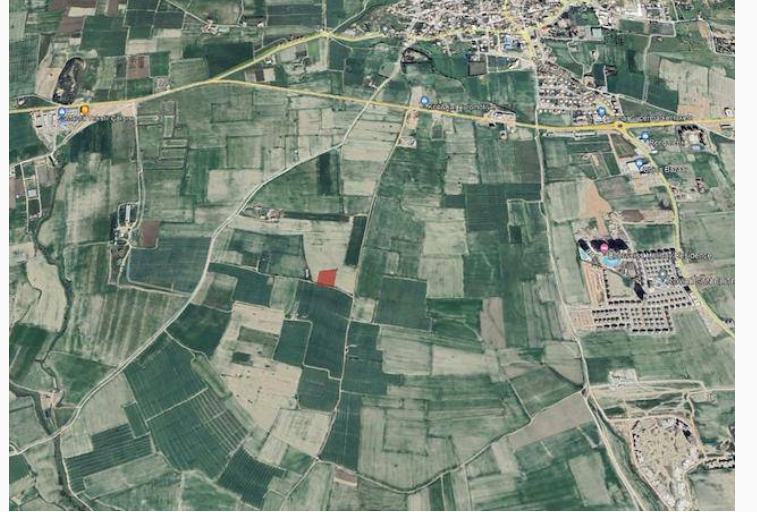

İskele Bölgesinde Satılık Tarla

£920.000

İskele Merkez, Kıbrıs

İlan Numarası 134591

Acente Referansı SA337

Durumu Satılık

Konut Tipi Arsa/Arazi

Toplam Arsa/Arazi Alanı 10704 m²

Koçan Tipi Eşdeğer Koçan

İmar İzni İmara kapalı

İskele Bölgesinde Satılık Tarla

İSKELE BÖLGESİNDE

İKİ AYRI YERDE

HER PARSEL 4 DÖNÜM

TOPLAM 8 DÖNÜM

DÖNÜMÜ 115,000£