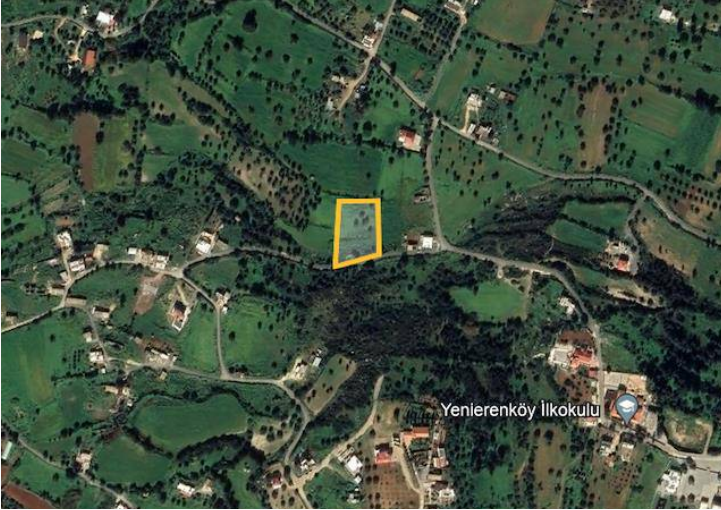

## 3.579 m<sup>2</sup> Deniz Manzaralı Arsa

£139.950

Yeni Erenköy, İskele, Kıbrıs

İlan Numarası	134387
Acente Referansı	SC104
Durumu	Satılık
Konut Tipi	Arsa/Arazi
Toplam Arsa/Arazi Alanı	3579 m <sup>2</sup>
Koçan Tipi	Eşdeğer Koçan

### 3.579 m<sup>2</sup> Deniz Manzaralı Arsa

- 3.579 m<sup>2</sup> arsa
- %35 imar izinli (2 kat)
- Su ve elektrik mevcut
- Çok güzel deniz manzaralı
- Huzurlu ve sessiz bir bölgede
- Hayalinizdeki evi inşa etmeye uygun
- Çok iyi bir yatırım imkânı
- Hastane, eczane, market, okul, restoran gibi tesislere yakın

🚗 Karpaz bölgesine arabayla 15 dakika

🚗 İskele Boğaz'a 30 dakika

Daha fazla bilgi için profesyonel emlak danışmanınızı arayınız.

Görsel Monargalı  
+90 (533) 868 2874

**3.579 m<sup>2</sup> Deniz Manzaralı Arsa**