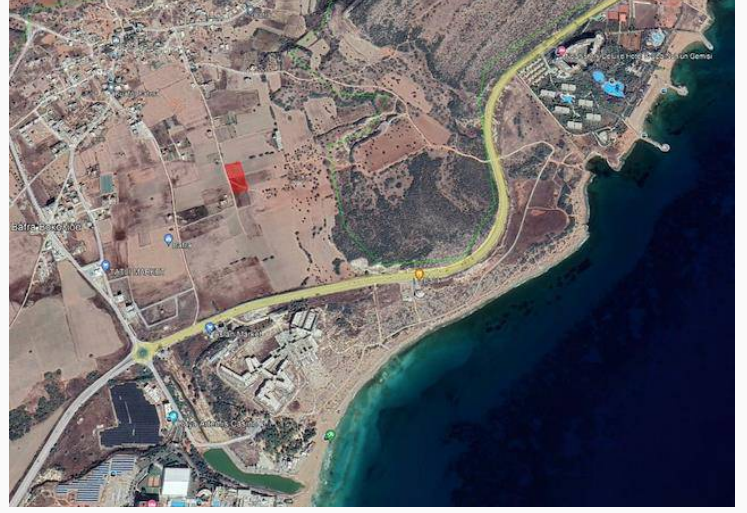

Yatırım Fırsatı! İskele Bafra İmara Açık Satılık Arsa

£467.500

Bafra, İskele, Kıbrıs

İlan Numarası	134331
Acente Referansı	SA315
Durumu	Satılık
Konut Tipi	Arsa/Arazi
Toplam Arsa/Arazi Alanı	5687 m ²
Koçan Tipi	Eşdeğer Koçan
Kat İzni	2
İmar İzni	%35 imar izni

Yatırım Fırsatı! İskele Bafra İmara Açık Satılık Arsa

BARFA BÖLGESİNDE

4 DÖNÜM 1 EVLEK

%35 İMAR ORANI

2 KAT İZİNLI

TABAN ALAN ORANI %20

YATIRIM İÇİN KAÇIRILMAYACAK FIRSAT

DÖNÜMÜ 110,000 STG, TOPLAM 467,500STG