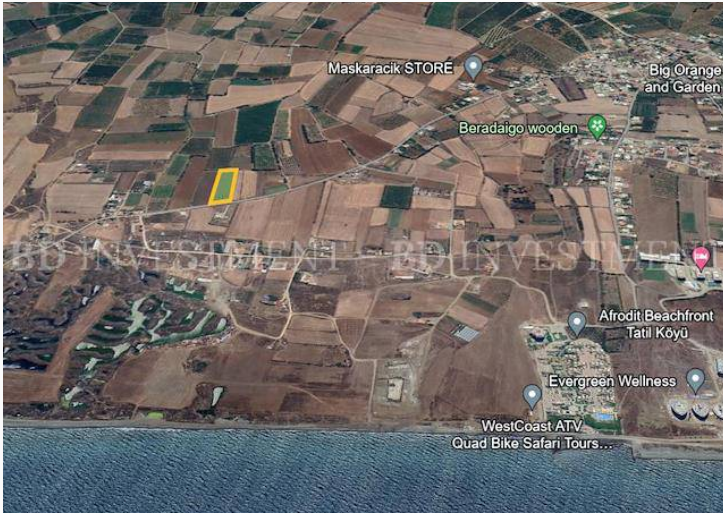

BD INVESTMENT
Business and more

BD Investment

Sahile 700 Metre Mesafede 6 Dönüm Fırsat Arsa

£950.000

Gaziveren, Lefke, Kıbrıs

İlan Numarası	134260
Acente Referansı	000443
Durumu	Satılık
Konut Tipi	Arsa/Arazi
Toplam Arsa/Arazi Alanı	8149 m ²
Koçan Tipi	Türk Koçanı
Kat İzni	99
İmar İzni	%200 İmar izni

Sahile 700 Metre Mesafede 6 Dönüm Fırsat Arsa

- SAHİLE 700 METRE
- 8149 m² (6 dönüm-1300 ay2)
- FASIL-96 İMARLI
- TÜRK KOÇAN
- RESMİ YOL MEVCUT

Daha fazla bilgi için profesyonel emlak danışmanınızı arayınız.