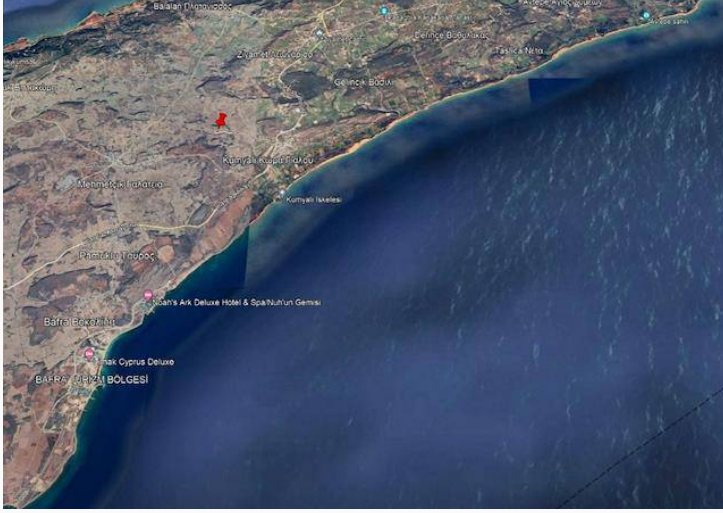

İskele Kumyalı Satılık Tarla

£110.000

Kumyalı, İskele, Kıbrıs

İlan Numarası 134241

Acente Referansı SA336

Durumu Satılık

Konut Tipi Arsa/Arazi

Toplam Arsa/Arazi Alanı 4634 m²

Koçan Tipi Eşdeğer Koçan

İmar İzni İmara kapalı

İskele Kumyalı Satılık Tarla

İSKELE KUMYALI BÖLGESİNDE

YATIRIM FIRSATI

GELİŞMEKTE OLAN BÖLGE

4634,40 m²

İKİSİ TARLA TOPLAM 110,000 STG