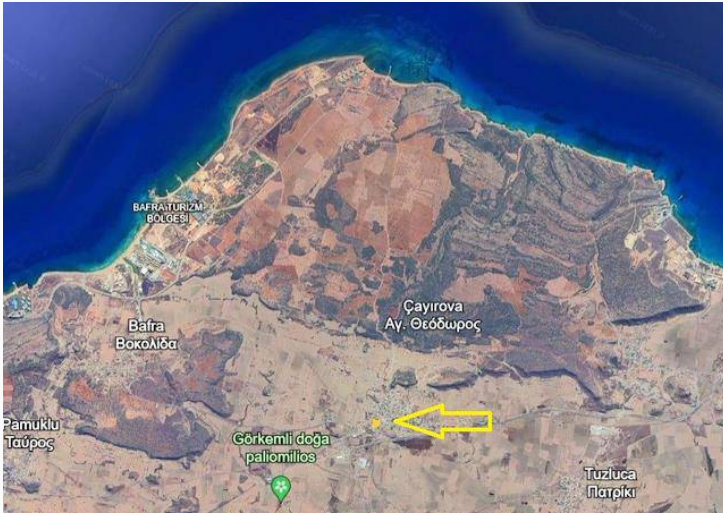

Denize 5 Dakika Uzaklıkta, 900 m² İnşaya Hazır Arsa

£66.500

Çayırova, İskele, Kıbrıs

İlan Numarası	134231
Acente Referansı	SC101
Durumu	Satılık
Konut Tipi	Arsa/Arazi
Toplam Arsa/Arazi Alanı	900 m ²
Koçan Tipi	Eşdeğer Koçan
Kat İzni	2
İmar İzni	%50 imar izni

Denize 5 Dakika Uzaklıkta, 900 m² İnşaya Hazır Arsa

- 900 m² arsa
- %80 imar izinli (iki kat)
- Asfalt yol üzerinde
- Elektrik ve su mevcut
- Sessiz ve huzurlu bölgede
- Hayalinizdeki aile evini inşa etmeye uygun
- Güzel bir yatırım imkânı
- Uygun fiyata satışta!

- 🚗 Bafra belediye plajına arabayla 5 dakika
- 🚗 Boğaz limanına 10 dakika
- 🚗 Longeach'e 15 dakika
- 🚗 Mağusaya 35 dakika

Daha fazla bilgi için profesyonel emlak danışmanınızı arayınız.

Görsel Monargalı
+90 (533) 868 2874

**Denize 5 Dakika Uzaklıkta, 900 m² İnşaya Hazır
Arsa**

£66.500

Çayırova, İskele, Kıbrıs

**Daha fazla bilgi için profesyonel emlak
danışmanınızı arayınız.**

**Görsel Monargalı
+90 (533) 868 2874**