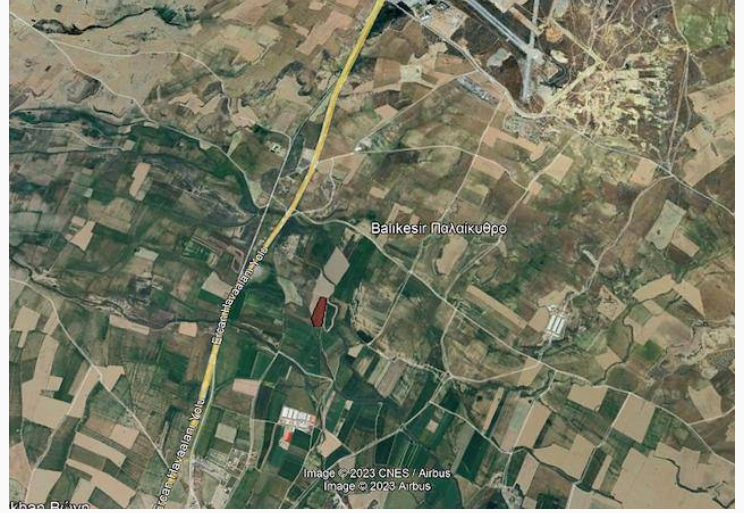

# Ercan Havalimanı Balıkesir Bölgesinde 4 Dönüm , 8 Dönüm ve 12 Dönüm Satılık

£26.000

Balıkesir, Lefkoşa, Kıbrıs

Bu ilanının fotoğrafları  
hazır değildir

Bu ilanının fotoğrafları  
hazır değildir

İlan Numarası 134229

## Ercan Havalimanı Balıkesir Bölgesinde 4 Dönüm , 8 Dönüm ve 12 Dönüm Satılık Tarımsal Araziler

6.500 £ (Dönüm Fiyatı )

Eşdeğer Koçan

Sulu ve Verimli Arazi

Primekey Emlak

Daha fazla bilgi için profesyonel emlak  
danışmanınızı arayınız.