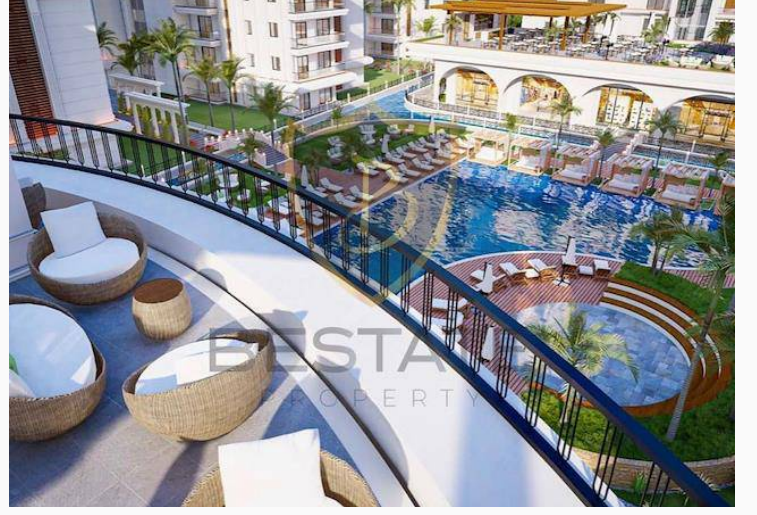

BESTATE
PROPERTY

Bestate Property

Kıbrıs'ın İncisi İskele Long Beach'de Venedik Projeleri !

£132.000

Long Beach, İskele, Kıbrıs

İlan Numarası	133717
Acente Referansı	BP-10000002365
Durumu	Satılık
Konut Tipi	Daire
Kullanılabilir İç Alan	75 m ²
Kat	2. Kat
İnşaat Yılı	2023
Havuz	Özel Havuz
Asansör	Var
Bahçe	Var

Kıbrıs'ın İncisi İskele Long Beach'de Venedik Projeleri !

KIBRIS'IN İNCİSİ İSKELE LONG BEACH'DE VENEDİK PROJELERİ !

Long Beach'in denizle bulunduğu en hızlı değerlenen bölgesinde, sizi yeni bir yaşam macerası bekliyor...

Geniş havuzları ve göz alıcı peyzaj detayları ile, evinizin konforunu tatildeymiş gibi hissedeceksiniz. Bölgenin en prestijli yatırımlarının merkezinde yer alan Venice, lüks malzeme seçimleri ve kısıkanılacak mimari detaylarla öne çıkıyor.